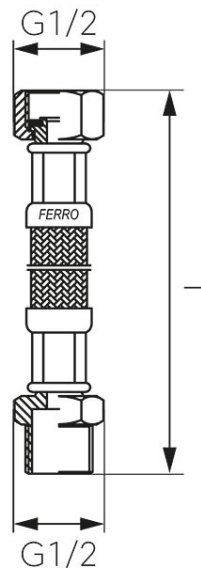

Cod: **PWS**

Racord flexibil cu împletitură din oțel inoxidabil

**Ambalare bax: 10**

- garanție 10 ani
- agent de lucru: apă
- garnitură 1/2"
- interior-exterior

Cod	L [cm]	Ambalare slot	Ambalare pungă
PWS11	20	1	10
PWS21	30	1	10
PWS301	150	1	10
PWS31	40	1	10
PWS41	50	1	10
PWS411	25	1	10
PWS51	60	1	10
PWS511	120	1	10
PWS61	70	1	10
PWS71	80	1	10
PWS81	90	1	10
PWS91	100	1	10

**Montaj  
corect****Montaj  
incorect**

\* Preturile de pe site reprezinta valori recomandate de referinta ale produselor. Aceste preturi nu aduc atingere in niciun fel libertatii comerciantilor de a-si stabili propria politica de preturi.