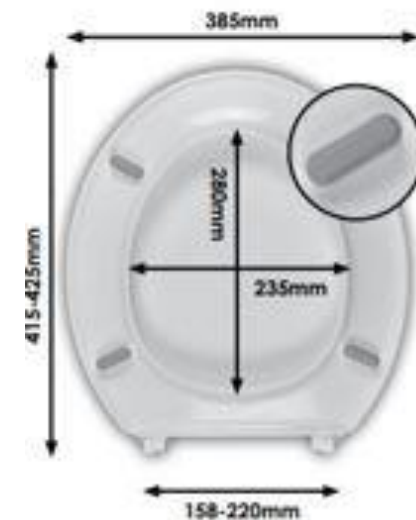

Caracteristici:

- ❑ Material: polipropilenă
- ❑ Sistem fixare din oțel inoxidabil
- ❑ Piciorușe antiderapante
- ❑ Lățime: 385 mm
- ❑ Lungime: 415 – 425 mm
- ❑ Distanța dintre axe: 158 – 220 mm
- ❑ Greutate: 1,4 kg
- ❑ Garanție: 3 ani

Sistem fixare
din oțel inoxidabil
Ambalaj: cutie (5 buc/bax)
Cod produs: **20950152**
EAN: 6425366005843