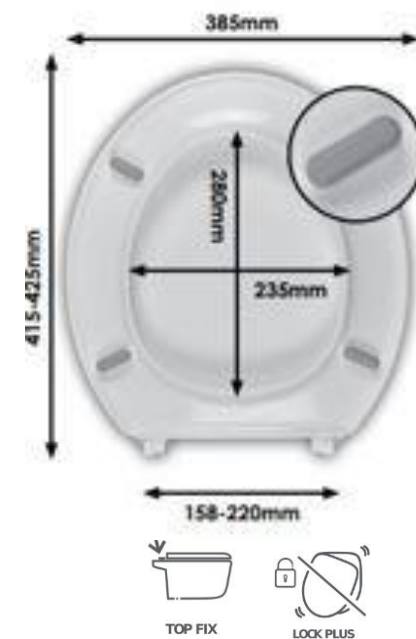

Caracteristici:

- ☐ Material: polipropilenă
- ☐ Sistem fixare din plastic
- ☐ Piciorușe antiderapante
- ☐ Lățime: 385 mm
- ☐ Lungime: 415 – 425 mm
- ☐ Distanța dintre axe: 158 – 220 mm
- ☐ Greutate: 1,4 kg
- ☐ Garanție: 3 ani

Sistem fixare din plastic
Ambalaj: cutie (5 buc/bax)
Cod produs: **20950151**
EAN: 6425366005836