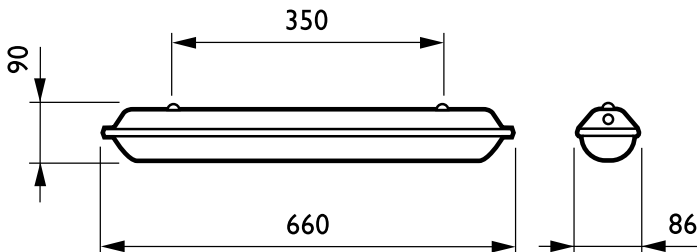

TCW060

Numărător - Pachete per cutie exterioră	12
Material nr. (12NC)	910503610618
Greutate netă (bucată)	1,120 kg

IP65

Cote

TCW060

Date fotometrice