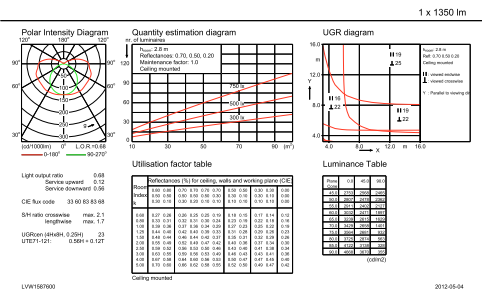

Catalog de date

General Information	
Numărul surselor de lumină	1 [1 pc]
Cod familie lămpi	TL-D [MASTER TL-D]
Putere lampă	18 W
Pachet combinat	-
Echipament	HF [Electronic de înaltă frecvență]
Capac optic/tip lentilă	PCP [Difuzor/capac policarbonat prismatic]
Iluminat de urgență	No [-]
Conectare	Bloc de conectare prin înșurubare cu 3 pini
Test de incandescență	Temperatură 650 °C, durată 5 s
Varianta națională	NO [Norway]
Marcaj CE	CE mark

Operating and Electrical	
Tensiune de intrare	220 to 240 V

Mechanical and Housing	
Distanță lungime punct de fixare (nom.)	350 mm
Lungime totală	660 mm

Culoarea	GR
Dimensiuni (înălțime x lățime x adâncime)	NaN x NaN x 660 mm (NaN x NaN x 26 in)

TCW060

Numărător - Pachete per cutie exterioră	12
Material nr. (12NC)	910503610618
Greutate netă (bucată)	1,120 kg

IP65

Cote

TCW060

Date fotometrice

TCW060 1xTL-D18W HF

TCW060 1xTL-D18W HF