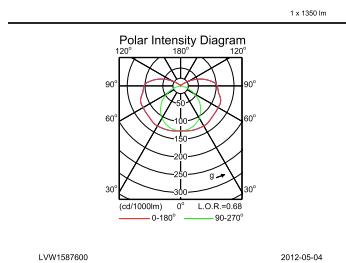

TCW060

Numărător - Pachete per cutie exterioră	12
Material nr. (12NC)	910503610618
Greutate netă (bucată)	1,120 kg

IP65

Cote

TCW060

Date fotometrice

TCW060 1xTL-D18W HF

TCW060 1xTL-D18W HF