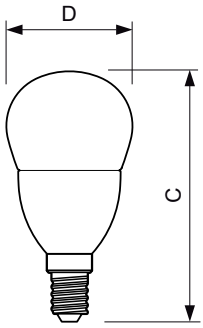

Catalog de date

General Information		Echivalent putere	
Baza elementului de fixare	E14 [E14]		40 W
Durată de viață nominală (nom.)	15000 h	Timp de pornire (nom.)	0,5 s
Ciclu comutare pornit/oprit	50000X	Timp de încălzire până la lumină 60% (nom.)	0,5 s
Tip tehnic	5,5-40W	Factor de putere (nom.)	0,5
		Tensiune (nom.)	220-240 V
Light Technical		Temperature	
Cod culoare	865 [CCT de 6500 K]	Cutie T maximum (nom.)	85 °C
Flux luminos (nom.)	520 lm		
Flux luminos (nominal) (nom.)	520 lm	Controls and Dimming	
Denumirea culorii	Rece natural	Cu reglarea intensității luminoase	Nu
Temperatură de culoare corelată (nom.)	6500 K		
Randament luminos (nominal) (nom.)	94,55 lm/W	Mechanical and Housing	
Consistență culori	<6	Finisaj bec	Mat (FR)
Indice de redare a culorii (nom.)	80		
Llmf la sfârșitul duratei de viață nominale (nom.)	70 %	Approval and Application	
		Etichetă de eficiență energetică (EEL)	A+
		Consum de energie kWh/1000 h	6 kWh
Operating and Electrical		Product Data	
Frecvență de intrare	De la 50 până la 60 Hz	Cod complet produs	871869674683700
Putere consumată (W) (Nom)	5,5 W		
Curent lampă (nom.)	50 mA		

CorePro LEDcandle

Nume comandă produs	CorePro lustre ND 5.5-40W E14 865 P45 FR
EAN/UPC - Produs	8718696746837
Cod de comandă	74683700
Numărător - Cantitate per pachet	1

Numărător - Pachete per cutie exterioară	10
Material nr. (12NC)	929001394602
Greutate netă (bucată)	0,040 kg

Cote

Candle P45 5.5-40W 520lm 6500K E14 ND FR

Product	D	C
CorePro lustre ND 5.5-40W E14 865 P45 FR	45 mm	88 mm

Date fotometrice

CorePro LEDlustre 40W E14 865 FR P45

CorePro LEDcandle

Durată de viață

LEDbulb 60W E14 827 FR B38