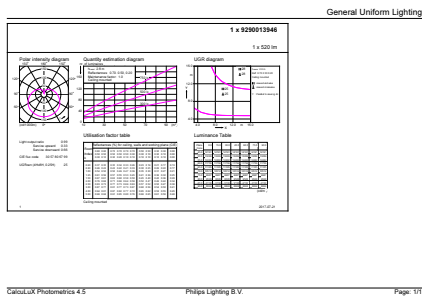

Date fotometrice

CorePro LEDlustre 40W E14 865 FR P45