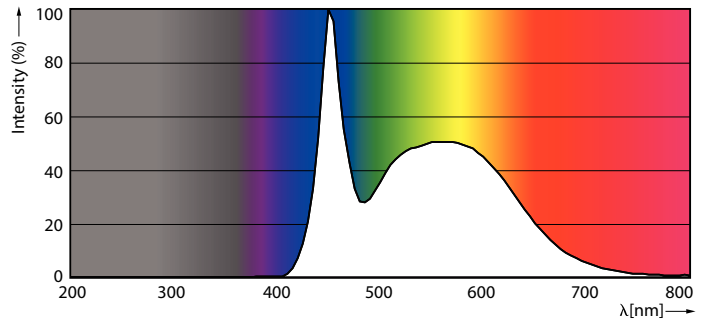

Date fotometrice

CorePro LEDlustre 40W E14 865 FR P45