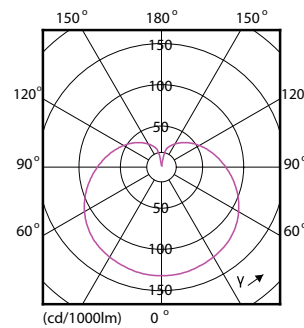

Catalog de date

General Information		Echivalent putere	
Baza elementului de fixare	E14 [E14]		40 W
Durată de viață nominală (nom.)	15000 h	Timp de pornire (nom.)	0,5 s
Ciclu comutare pornit/oprit	50000X	Timp de încălzire până la lumină 60% (nom.)	0,5 s
Tip tehnic	5,5-40W	Factor de putere (nom.)	0,5
		Tensiune (nom.)	220-240 V
Light Technical		Temperature	
Cod culoare	865 [CCT de 6500 K]	Cutie T maximum (nom.)	85 °C
Flux luminos (nom.)	520 lm		
Flux luminos (nominal) (nom.)	520 lm	Controls and Dimming	
Denumirea culorii	Rece natural	Cu reglarea intensității luminoase	Nu
Temperatură de culoare corelată (nom.)	6500 K		
Randament luminos (nominal) (nom.)	94,55 lm/W	Mechanical and Housing	
Consistență culori	<6	Finisaj bec	Mat (FR)
Indice de redare a culorii (nom.)	80		
Llmf la sfârșitul duratei de viață nominale (nom.)	70 %	Approval and Application	
		Etichetă de eficiență energetică (EEL)	A+
		Consum de energie kWh/1000 h	6 kWh
Operating and Electrical		Product Data	
Frecvență de intrare	De la 50 până la 60 Hz	Cod complet produs	871869674683700
Putere consumată (W) (Nom)	5,5 W		
Curent lampă (nom.)	50 mA		

Cote

Candle P45 5.5-40W 520lm 6500K E14 ND FR

Product	D	C
CorePro lustre ND 5.5-40W E14 865 P45 FR	45 mm	88 mm

Date fotometrice

CorePro LEDlustre 40W E14 865 FR P45

CorePro LEDcandle

Durată de viață

LEDbulb 60W E14 827 FR B38