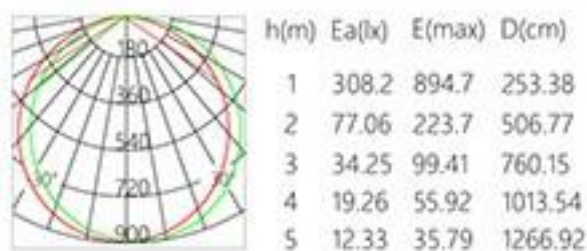

Date fotometrice

Flux luminos nominal	2880 lm
Culoare deschisă (denumire)	Alb rece
Temperatura de culoare	6500 K
Flux luminos	2880 lm
Indicele de redare a culorii Ra	≥ 80
Abaterea standard a potrivirii culorilor	$\leq 4,8$ sdc
Fluxul luminos nominal	2880 lm
Temperatura nominală de culoare	6500 K

Date tehnice usoare

Timpu de începere	< 0,5 s
Unghiul fasciculului	90 °

Dimensiuni si greutate

Lungime	1200,0 mm
Lățime	100,0 mm
Înălțime	55,0 mm
Greutate netă	986,67 g

Durată de viață

Durata nominală de viață a lămpii	30000 h
Durata de viață nominală a lămpii	30000 h
Numărul de cicluri de comutare	15000
garanție	3 ani