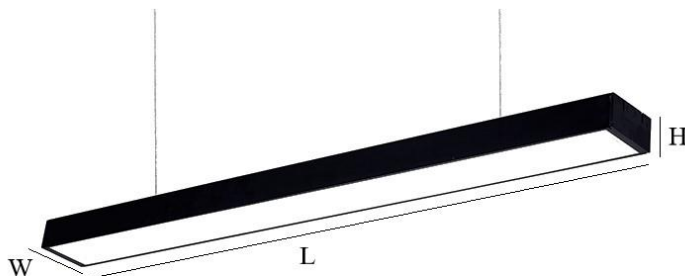

FIȘA TEHNICĂ PRODUSULUI

LAMPĂ LED LINEARĂ DE BIROU FD-36W/100A/865L/WH

Produse profesionale Corpuri de birou | LUMINA LINIARA LED

DOMENIILE DE APLICARE

- Birouri, săli de conferințe, zone de recepție
- Săli de clasă, magazine
- Înlocuire eficientă pentru corpurile de iluminat tradiționale T8 și T5
- Iluminare generală

Date fotometrice

Flux luminos nominal	2880 lm
Culoare deschisă (denumire)	Alb rece
Temperatura de culoare	6500 K
Flux luminos	2880 lm
Indicele de redare a culorii Ra	≥ 80
Abaterea standard a potrivirii culorilor	$\leq 4,8$ sdc
Fluxul luminos nominal	2880 lm
Temperatura nominală de culoare	6500 K

Date tehnice usoare

Timpu de începere	< 0,5 s
Unghiul fasciculului	90 °

Dimensiuni si greutate

Lungime	1200,0 mm
Lățime	100,0 mm
Înălțime	55,0 mm
Greutate netă	986,67 g

Durată de viață

Durata nominală de viață a lămpii	30000 h
Durata de viață nominală a lămpii	30000 h
Numărul de cicluri de comutare	15000
garanție	3 ani