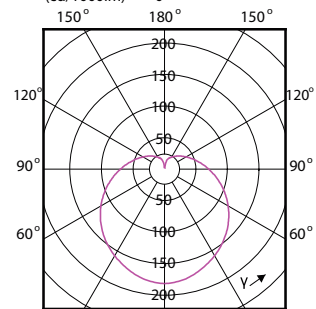

CorePro LEDcandle

CorePro LEDcandle

(cd/1000lm) 0°

(cd/1000lm) 0°

(cd/1000lm) 0°

(cd/1000lm) 0°

(cd/1000lm) 0°

(cd/1000lm) 0°