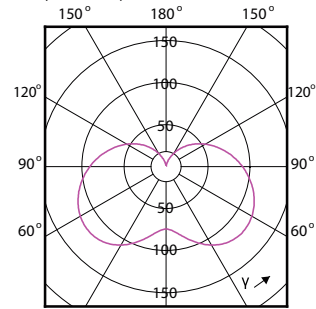

CorePro LEDcandle

CorePro LEDcandle

(cd/1000lm) 0°

(cd/1000lm) 0°

(cd/1000lm) 0°

(cd/1000lm) 0°

(cd/1000lm) 0°

(cd/1000lm) 0°