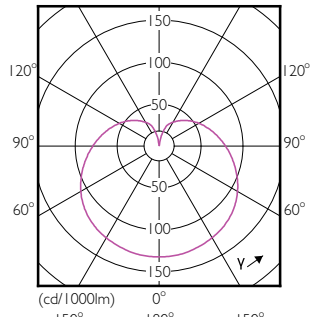

CorePro LEDcandle