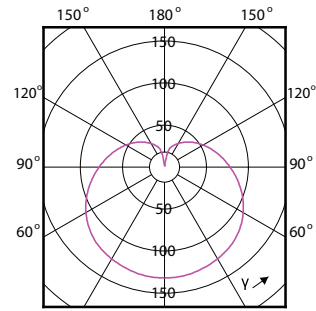

(cd/1000lm) 0°