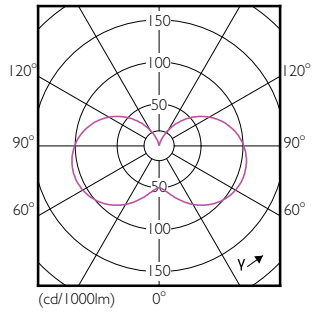

CorePro LEDcandle