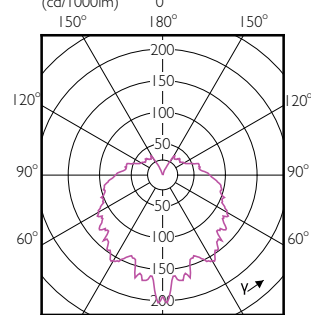

Order Code	Full Product Name	Maximum T-case (nom.)
50757500	Corepro Candle ND 4-25W E14 827 B35 CL	75 °C
45479400	Corepro candle ND 5.5-40W E14 827 B35 CL	85 °C
54340500	Corepro candle ND 5.5-40W E14 840 B35 CL	85 °C
50759900	Corepro Lustre ND 4-25W E14 827 P45 CL	75 °C
45483100	Corepro lustre ND 5.5-40W E14 827 P45 CL	85 °C
54344300	Corepro lustre ND 5.5-40W E14 840 P45 CL	85 °C
50767400	Corepro Lustre ND 4-25W E27 827 P45 CL	75 °C
50763600	Corepro Lustre ND 5.5-40W E27 827 P45 CL	85 °C
78701300	CorePro LEDcandle ND 4-25W E14 827 B35 FR	75 °C
54348100	CorePro LEDcandle ND 3.5-25W E14 840 B35 FR	75 °C
54356600	CorePro LEDcandle ND 5.5-40W E14 840 B35 FR	85 °C
78703700	CorePro lustre ND 4-25W E14 827 P45 FR	75 °C
47489100	CorePro lustre ND 5.5-40W E14 827 P45 FR	85 °C
54352800	CorePro lustre ND 3.5-25W E14 840 P45 FR	75 °C
54360300	CorePro lustre ND 5.5-40W E14 840 P45 FR	85 °C
78705100	CorePro lustre ND 4-25W E27 827 P45 FR	75 °C
50765000	Corepro Lustre ND 5.5-40W E27 827 P45 FR	85 °C
70285700	Corepro candle ND 5.5-40W E27 827 B35 CL	85 °C
70299400	CorePro LEDcandle ND 7-60W E14 827 B38 FR	90 °C
70305200	CorePro LEDcandle ND 7-60W E14 840 B38 FR	90 °C
74685100	CorePro LEDcandle ND 7-60W E14 865 B38 FR	90 °C
70301400	CorePro lustre ND 7-60W E14 827 P48 FR	90 °C
70307600	CorePro lustre ND 7-60W E14 840 P48 FR	90 °C
70303800	CorePro lustre ND 7-60W E27 827 P48 FR	90 °C
70309000	CorePro lustre ND 7-60W E27 840 P48 FR	90 °C
74681300	CorePro LEDcandle ND 5.5-40W E14 865 B35 FR	85 °C
74683700	CorePro lustre ND 5.5-40W E14 865 P45 FR	85 °C
74687500	CorePro lustre ND 7-60W E14 865 P48 FR	90 °C