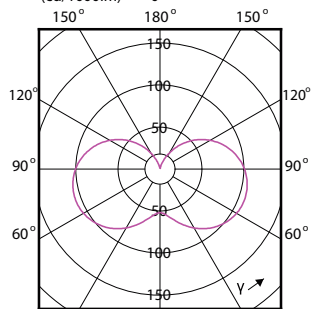

CorePro LEDcandle

CorePro LEDcandle

(cd/1000lm) 0°

(cd/1000lm) 0°

(cd/1000lm) 0°

(cd/1000lm) 0°

(cd/1000lm) 0°

(cd/1000lm) 0°