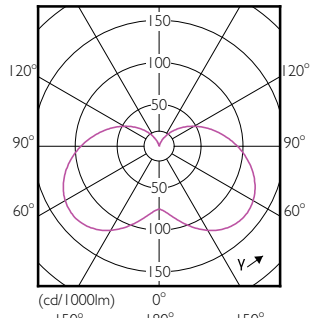

CorePro LEDcandle