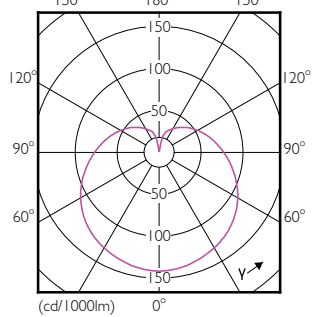

CorePro LEDcandle