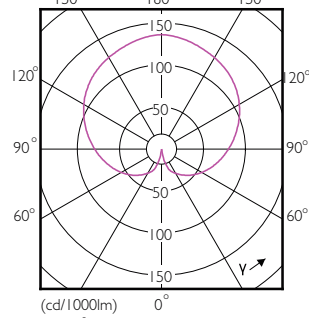

CorePro LEDcandle