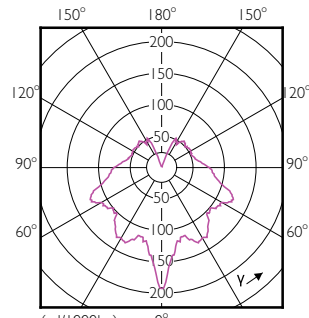

CorePro LEDcandle