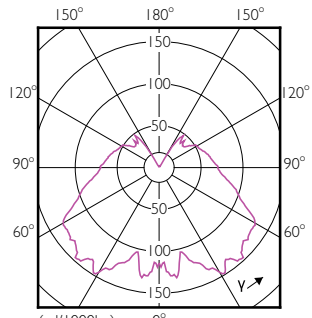

CorePro LEDcandle