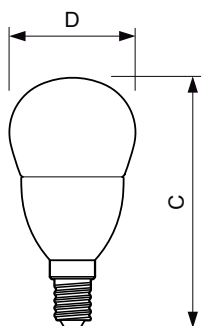

Product	D	C
CorePro LEDcandle ND 5.5-40W E14 840 B35 FR	35 mm	106 mm
CorePro LEDcandle ND 5.5-40W E14 865 B35 FR	35 mm	106 mm
CorePro LEDcandle ND 3.5-25W E14 840 B35 FR	35 mm	106 mm
CorePro LEDcandle ND 4-25W E14 827 B35 FR	35 mm	106 mm
Corepro Candle ND 4-25W E14 827 B35 CL	35 mm	106 mm
Corepro candle ND 5.5-40W E14 840 B35 CL	35 mm	106 mm
Corepro candle ND 5.5-40W E14 827 B35 CL		

Product	D	C
CorePro lustre ND 4-25W E27 827 P45 FR	45 mm	87 mm
Corepro Lustre ND 5,5-40W E27 827 P45 FR	45 mm	87 mm
Corepro Lustre ND 5,5-40W E27 827 P45 CL	45 mm	87 mm
CorePro lustre ND 7-60W E27 840 P48 FR	48 mm	93 mm
CorePro lustre ND 7-60W E27 827 P48 FR	48 mm	93 mm
Corepro Lustre ND 4-25W E27 827 P45 CL	45 mm	87 mm

Product	D	C
CorePro LEDcandle ND 7-60W E14 865 B38 FR	38 mm	114 mm
CorePro LEDcandle ND 7-60W E14 840 B38 FR	38 mm	114 mm
CorePro LEDcandle ND 7-60W E14 827 B38 FR	38 mm	114 mm

Product	D	C
CorePro lustre ND 7-60W E14 865 P48 FR	48 mm	95 mm
CorePro lustre ND 5.5-40W E14 865 P45 FR	45 mm	88 mm
CorePro lustre ND 7-60W E14 840 P48 FR	48 mm	95 mm
CorePro lustre ND 7-60W E14 827 P48 FR	48 mm	95 mm