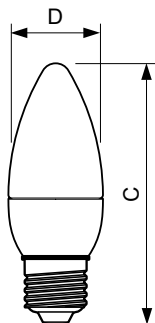

CorePro LEDcandle

Cote

Product	D	C
Corepro candle ND 5.5-40W E27 827 B35 CL	35 mm	104 mm

Controls and Dimming

Cu reglarea intensității luminoase	Nu

Operating and Electrical

Frecvență de intrare	De la 50 până la 60 Hz
Tensiune (nom.)	220-240 V
Timp de pornire (nom.)	0,5 s

General Information

Durată de viață nominală (nom.)	15000 h
Durată de viață nominală (ore)	15000 h
Ciclu de comutare	50000X

Light Technical

Indice de redare a culorii (nom.)	80
Factorul de menținere a fluxului luminos al lămpii la sfârșitul duratei de viață nominale (nom.)	70 %

Approval and Application

Order Code	Full Product Name	Consum de energie kWh/1000 h	Etichetă de eficiență energetică (EEL)
50757500	Corepro Candle ND 4-25W E14 827 B35 CL	4 kWh	A+
45479400	Corepro candle ND 5.5-40W E14 827 B35 CL	6 kWh	A+
54340500	Corepro candle ND 5.5-40W E14 840 B35 CL	6 kWh	A+
50759900	Corepro Lustre ND 4-25W E14 827 P45 CL	4 kWh	A+
45483100	Corepro lustre ND 5.5-40W E14 827 P45 CL	6 kWh	A+
54344300	Corepro lustre ND 5.5-40W E14 840 P45 CL	6 kWh	A+
50767400	Corepro Lustre ND 4-25W E27 827 P45 CL	4 kWh	A+
50763600	Corepro Lustre ND 5.5-40W E27 827 P45 CL	6 kWh	A+
78701300	CorePro LEDcandle ND 4-25W E14 827 B35 FR	4 kWh	A+
54348100	CorePro LEDcandle ND 3.5-25W E14 840 B35 FR	4 kWh	A+
54356600	CorePro LEDcandle ND 5.5-40W E14 840 B35 FR	6 kWh	A+
78703700	CorePro lustre ND 4-25W E14 827 P45 FR	4 kWh	A+
47489100	CorePro lustre ND 5.5-40W E14 827 P45 FR	6 kWh	A+
54352800	CorePro lustre ND 3.5-25W E14 840 P45 FR	4 kWh	A+
54360300	CorePro lustre ND 5.5-40W E14 840 P45 FR	6 kWh	A+
78705100	CorePro lustre ND 4-25W E27 827 P45 FR	4 kWh	A+
50765000	Corepro Lustre ND 5.5-40W E27 827 P45 FR	6 kWh	A+
70285700	Corepro candle ND 5.5-40W E27 827 B35 CL	6 kWh	A+
70299400	CorePro LEDcandle ND 7-60W E14 827 B38 FR	7 kWh	A++
70305200	CorePro LEDcandle ND 7-60W E14 840 B38 FR	7 kWh	A++
74685100	CorePro LEDcandle ND 7-60W E14 865 B38 FR	7 kWh	A++
70301400	CorePro lustre ND 7-60W E14 827 P48 FR	7 kWh	A++
70307600	CorePro lustre ND 7-60W E14 840 P48 FR	7 kWh	A++
70303800	CorePro lustre ND 7-60W E27 827 P48 FR	7 kWh	A++
70309000	CorePro lustre ND 7-60W E27 840 P48 FR	7 kWh	A++
74681300	CorePro LEDcandle ND 5.5-40W E14 865 B35 FR	6 kWh	A+
74683700	CorePro lustre ND 5.5-40W E14 865 P45 FR	6 kWh	A+
74687500	CorePro lustre ND 7-60W E14 865 P48 FR	7 kWh	A++

Operating and Electrical