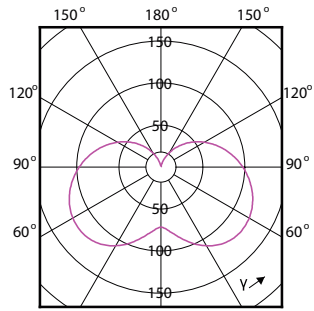

CorePro LEDcandle

(cd/1000lm) 0°