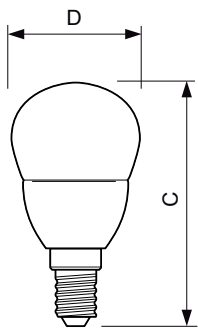

Cerere

- Hoteluri, restaurante, baruri, cafenele, muzee, magazine
- Holuri, zone de recepție, săli de expoziție

CorePro LEDcandle

Versions

Cote

Product	D	C
CorePro lustre ND 3.5-25W E14 840 P45 FR	45 mm	88 mm
Corepro lustre ND 5.5-40W E14 827 P45 CL	45 mm	88 mm
CorePro lustre ND 4-25W E14 827 P45 FR	45 mm	88 mm
Corepro Lustre ND 4-25W E14 827 P45 CL	45 mm	88 mm
CorePro lustre ND 5.5-40W E14 840 P45 FR	45 mm	88 mm
CorePro lustre ND 5.5-40W E14 827 P45 FR	45 mm	88 mm
Corepro lustre ND 5.5-40W E14 840 P45 CL	45 mm	88 mm