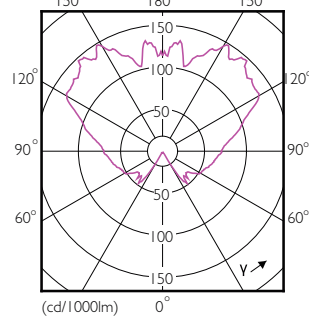

CorePro LEDcandle