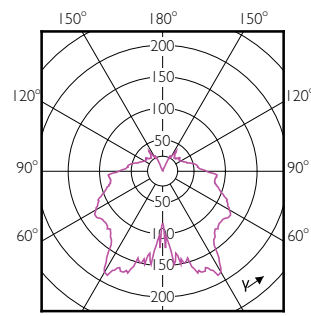

Order Code	Full Product Name	Maximum T-case (nom.)
50757500	Corepro Candle ND 4-25W E14 827 B35 CL	75 °C
45479400	Corepro candle ND 5.5-40W E14 827 B35 CL	85 °C
54340500	Corepro candle ND 5.5-40W E14 840 B35 CL	85 °C
50759900	Corepro Lustre ND 4-25W E14 827 P45 CL	75 °C
45483100	Corepro lustre ND 5.5-40W E14 827 P45 CL	85 °C
54344300	Corepro lustre ND 5.5-40W E14 840 P45 CL	85 °C
50767400	Corepro Lustre ND 4-25W E27 827 P45 CL	75 °C
50763600	Corepro Lustre ND 5.5-40W E27 827 P45 CL	85 °C
78701300	CorePro LEDcandle ND 4-25W E14 827 B35 FR	75 °C
54348100	CorePro LEDcandle ND 3.5-25W E14 840 B35 FR	75 °C
54356600	CorePro LEDcandle ND 5.5-40W E14 840 B35 FR	85 °C
78703700	CorePro lustre ND 4-25W E14 827 P45 FR	75 °C
47489100	CorePro lustre ND 5.5-40W E14 827 P45 FR	85 °C
54352800	CorePro lustre ND 3.5-25W E14 840 P45 FR	75 °C
54360300	CorePro lustre ND 5.5-40W E14 840 P45 FR	85 °C
78705100	CorePro lustre ND 4-25W E27 827 P45 FR	75 °C
50765000	Corepro Lustre ND 5.5-40W E27 827 P45 FR	85 °C
70285700	Corepro candle ND 5.5-40W E27 827 B35 CL	85 °C
70299400	CorePro LEDcandle ND 7-60W E14 827 B38 FR	90 °C
70305200	CorePro LEDcandle ND 7-60W E14 840 B38 FR	90 °C
74685100	CorePro LEDcandle ND 7-60W E14 865 B38 FR	90 °C
70301400	CorePro lustre ND 7-60W E14 827 P48 FR	90 °C
70307600	CorePro lustre ND 7-60W E14 840 P48 FR	90 °C
70303800	CorePro lustre ND 7-60W E27 827 P48 FR	90 °C
70309000	CorePro lustre ND 7-60W E27 840 P48 FR	90 °C
74681300	CorePro LEDcandle ND 5.5-40W E14 865 B35 FR	85 °C
74683700	CorePro lustre ND 5.5-40W E14 865 P45 FR	85 °C
74687500	CorePro lustre ND 7-60W E14 865 P48 FR	90 °C