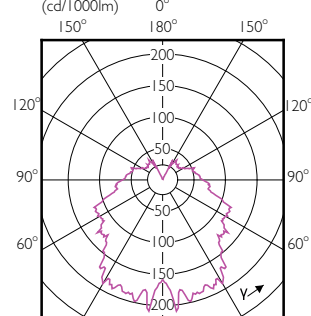

Order Code	Full Product Name	Maximum T-case (nom.)
50757500	Corepro Candle ND 4-25W E14 827 B35 CL	75 °C
45479400	Corepro candle ND 5.5-40W E14 827 B35 CL	85 °C
54340500	Corepro candle ND 5.5-40W E14 840 B35 CL	85 °C
50759900	Corepro Lustre ND 4-25W E14 827 P45 CL	75 °C
45483100	Corepro lustre ND 5.5-40W E14 827 P45 CL	85 °C
54344300	Corepro lustre ND 5.5-40W E14 840 P45 CL	85 °C
50767400	Corepro Lustre ND 4-25W E27 827 P45 CL	75 °C
50763600	Corepro Lustre ND 5.5-40W E27 827 P45 CL	85 °C
78701300	CorePro LEDcandle ND 4-25W E14 827 B35 FR	75 °C
54348100	CorePro LEDcandle ND 3.5-25W E14 840 B35 FR	75 °C
54356600	CorePro LEDcandle ND 5.5-40W E14 840 B35 FR	85 °C
78703700	CorePro lustre ND 4-25W E14 827 P45 FR	75 °C
47489100	CorePro lustre ND 5.5-40W E14 827 P45 FR	85 °C
54352800	CorePro lustre ND 3.5-25W E14 840 P45 FR	75 °C
54360300	CorePro lustre ND 5.5-40W E14 840 P45 FR	85 °C
78705100	CorePro lustre ND 4-25W E27 827 P45 FR	75 °C
50765000	Corepro Lustre ND 5.5-40W E27 827 P45 FR	85 °C
70285700	Corepro candle ND 5.5-40W E27 827 B35 CL	85 °C
70299400	CorePro LEDcandle ND 7-60W E14 827 B38 FR	90 °C
70305200	CorePro LEDcandle ND 7-60W E14 840 B38 FR	90 °C
74685100	CorePro LEDcandle ND 7-60W E14 865 B38 FR	90 °C
70301400	CorePro lustre ND 7-60W E14 827 P48 FR	90 °C
70307600	CorePro lustre ND 7-60W E14 840 P48 FR	90 °C
70303800	CorePro lustre ND 7-60W E27 827 P48 FR	90 °C
70309000	CorePro lustre ND 7-60W E27 840 P48 FR	90 °C
74681300	CorePro LEDcandle ND 5.5-40W E14 865 B35 FR	85 °C
74683700	CorePro lustre ND 5.5-40W E14 865 P45 FR	85 °C
74687500	CorePro lustre ND 7-60W E14 865 P48 FR	90 °C