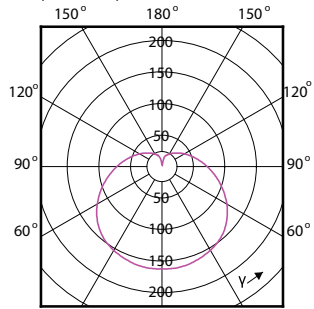

CorePro LEDcandle

CorePro LEDcandle

(cd/1000lm) 0°

(cd/1000lm) 0°

(cd/1000lm) 0°

(cd/1000lm) 0°

(cd/1000lm) 0°

(cd/1000lm) 0°