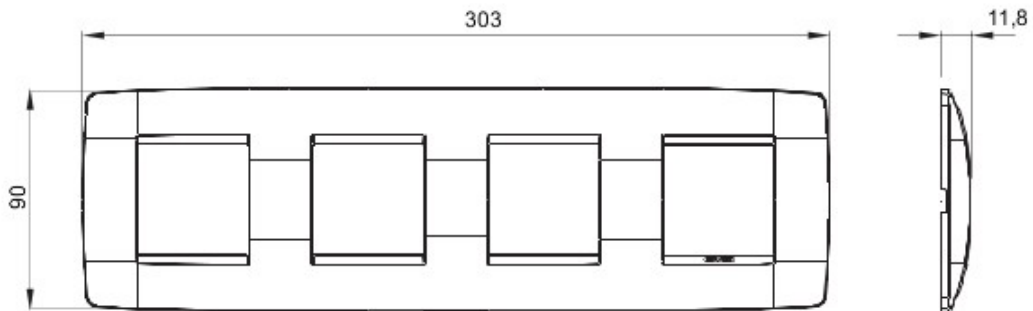

DIMENSIONAL

TECHNICAL SYMBOLOGY

GWT

650 °C

70 °C

STANDARDS/APPROVALS

GEWISS S.p.A. Via A. Volta, 1
24069 Cenate Sotto - Bergamo - Italy
tel. +39 035 94 61 11 fax +39 035 94 69 09

www.gewiss.com
sat@gewiss.com
Last update 06/01/2020

Data, measures, designs and pictures are shown only as informativ purposes, and could be changed without previous notice