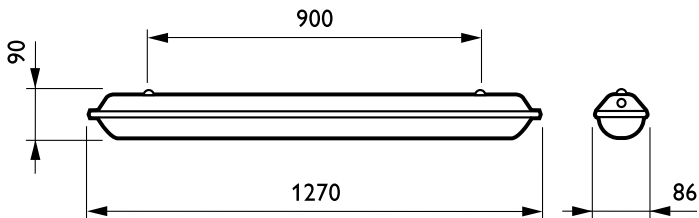

TCW060

Numărător - Pachete per cutie exterioră 9

Material nr. (12NC) 910503610818

Greutate netă (bucată) 1,880 kg

IP65

Cote

TCW060

Date fotometrice