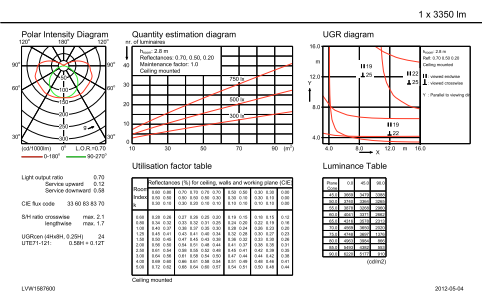

TCW060 1xTL-D36W HF

IFGU_TCW060 1xTL-D36W HF-General uniform lighting