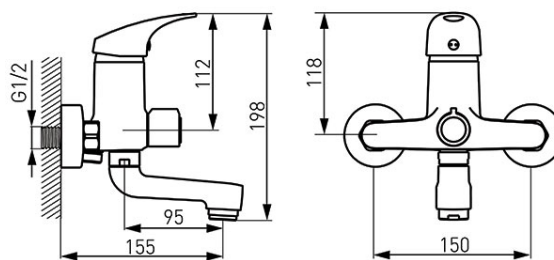

Cod: BCM1A

Combo - baterie perete cadă-duș cu pipă mobilă

Ambalare cutie: **1, produs cu cod de bare**

- cartuș ceramic
- montare pe perete
- comutator ceramic cada-duș
- aerator M24x1
- pipă mobilă
- racord excentric D1/2"
- distanță 150 ± 20 mm
- racord duș D1/2"
- nu include set de duș
- crom