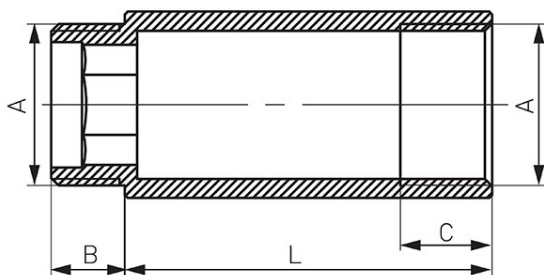

Kod: P

Prelungitor alam

<https://www.ferro.ro/produs-3309-P.html>

Cod	A	B[mm]	C[mm]	L [mm]	Ambalare individual
P10Z	G1/2	10	8,5	10	10
P110Z	G3/4	12	8	10	10
P15Z	G1/2	10	12	15	10
P115Z	G3/4	12	13	15	10
P20Z	G1/2	10	12	20	10
P120Z	G3/4	12	15	20	10
P25Z	G1/2	10	12	25	10
P125Z	G3/4	12	15	25	10
P30Z	G1/2	10	12	30	10
P130Z	G3/4	12	15	30	10
P40Z	G1/2	10	12	40	10
P140Z	G3/4	12	15	40	10
P50Z	G1/2	10	12	50	10
P150Z	G3/4	12	15	50	10
P160Z	G3/4	12	15	60	5