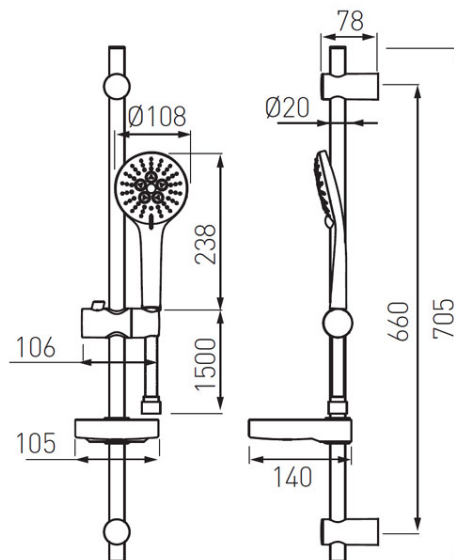

**Kod: N350B**

Nessa - set de duș culisant

<https://www.ferro.ro/produs-4576-N350B.html>Cena brutto: **153,40zł**Opakowanie jednostkowe: **1, z kodem kreskowym umożliwiające sprzedaż detaliczną**

- bară metalică de duș reglabilă 705 mm
- pară duș cu 3 funcții: ploaie, masaj, mixt
- diametru pară duș 108 mm
- FerroEasyClean - sistem de îndepărtare ușoară a depunerilor de calcar
- furtun duș cu împletitură alamă 150 cm și racord conic
- suport transparent pentru săpun
- sistemul de fixare poate culisa în ambele sensuri, dușul putând fi instalat în găurile deja existente în perete și poate înlocui orice alt sistem de duș
- crom