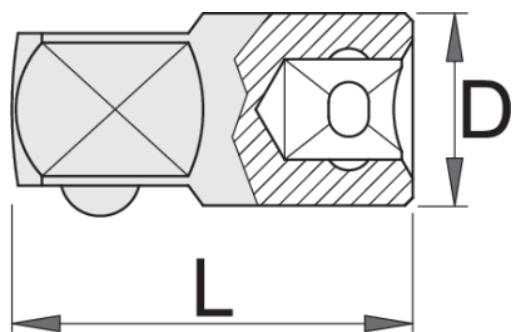

Adaptor 3/8"

238.7/1

Profile

Caracteristicile produsului

- material:crome vanadium
- forjata, calire si revenire totala
- acoperire cromare conform ISO 1456:2009
- capete polizate
- condorm cu standardul ISO 3316
- fabricate în conformitate cu standardul ISO 3316

		D	L	
605345	3/8" - 1/2"	17	38	UnitWeight
607977	3/8" - 1/4"	18,5	28	UnitWeight

Ambalaj pentru retail

Barcode	MA	MB	MC	Hand icon	ean	cat.nr	Ambalare
605345	105	44	34	43	3838909053455	2	Small cardboard card with plastic attachment
607977	100	44	34	43	3838909079776	2	Small cardboard card with plastic attachment