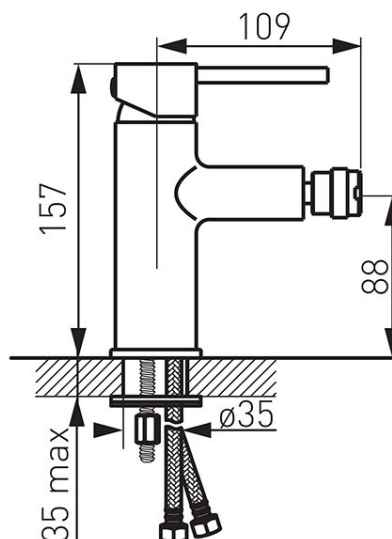

Cod: BF16

Fiesta - baterie stativă bideu

Ambalare cutie: **1**, produs cu cod de bare

- cartuș ceramic
- montare cu un singur orificiu
- regulator debit M24x1 cu articulație sferică
- racorduri flexibile de conectare D3/8" - M10x1
- crom