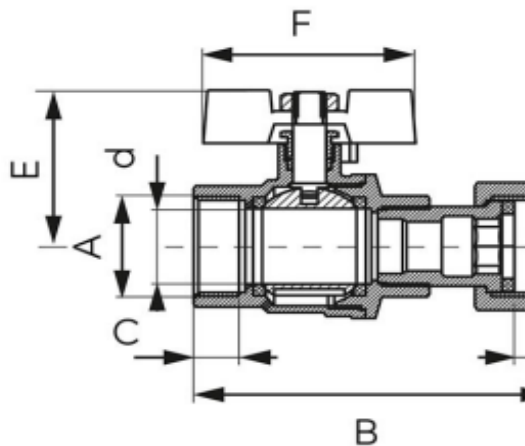

Kod: KFPMxSG**Robinet cu bilă F-Power**

<https://www.ferro.ro/produs-6225-KFPMxSG.html>

- garanție: 10 ani
- agent de lucru: apă, glicol 50%, aer comprimat
- interior-interior cu racord semiolandez
- presetupă de compensare
- mâner: fluture
- material corp și bilă: alamă
- garnituri etanșare: PTFE
- presiune nominală: 16 bari (PN16)
- temperatură maximă de lucru: 120 °C
- FĂRĂ NICHEL - suprafața robinetului care intră în contact cu apa nu conține nichel
- alamă CW617N-4MS - cu conținut redus de plumb și nichel

Cod	DN	A	d [mm]	B [mm]	C [mm]	D [mm]	E [mm]	F [mm]	Kvs [m3/h]	Ambalare cutie	Ambi
KFPM1SG	15	G1/2	15	70	12,5	11	37,9	51,3	4,21	10	100
KFPM2SG	20	G3/4	20	74,5	15	11	41,3	51,3	8,65	6	60

—

alare box