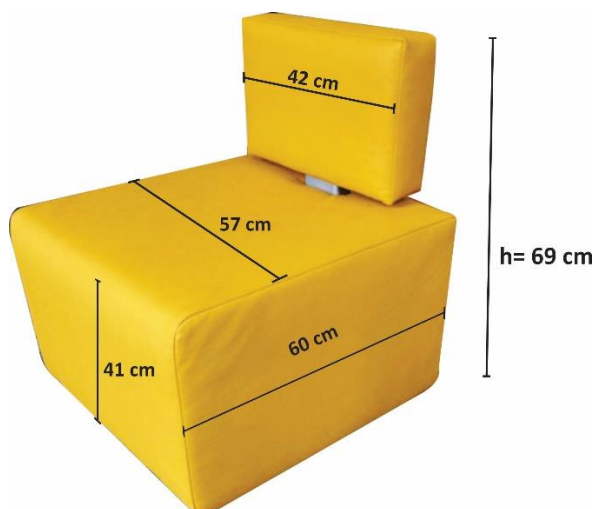

Producator: Mobexport SRL

Fisa produs

Model City - fotoliu

Violeta este un fotoliu, care prin designul minimalist si estetica sa, ofera un décor ideal in orice ambient.

Acesta se potrivește foarte bine si in spatiile de asteptare din birouri, clinici medicale, clinici de infrumusetare.

Detalii constructive:

Șezut: structura din PAL, spumă poliuretanică, 25 kg/mc., vată netesuta, material nețesut polipropilenă;

Spătar: structura din PAL, spumă poliuretanică, 25 kg/mc., vată netesuta, material nețesut polipropilenă;

Material tapiterie: piele ecologica - fotoliul este Water repellent

Dimensiuni:

Ambalare: Carton si folie de polietilenă

Necesita montaj.

ABATERI LIMITĂ: +/- 2 cm.