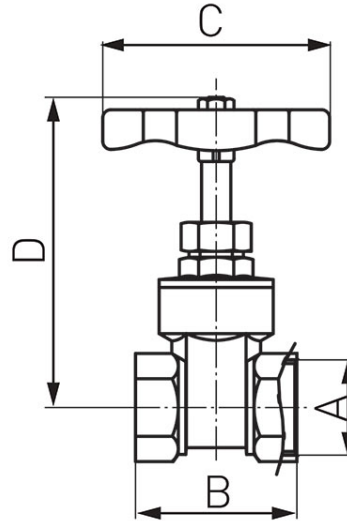

Kod: Z0

Robinet de trecere alamă, cu sertar pană și roată de manevră

- Apă
- NICKEL FREE 2018 - Suprafața robinetului care intră în contact cu apa nu conține nichel

Cod	Robinet	pNOM [MPa]	A cal	B mm	C mm	D mm	Ambalare individual (produs cu cod de bare)
Z01	1/2"	1,0	1/2	33	44	64	21
Z02	3/4"	1,0	3/4	37	49	68	12
Z03	1"	1,0	1	42	54	76	16
Z04	5/4"	1,0	5/4	44	68	89	4
Z05	6/4"	1,0	6/4	50	69	103	3
Z06	2"	1,0	2	53	78	120	2
Z18	2 1/2"	1,0	2 1/2	62	89	160	2
Z07	3"	1,0	3	68	98	170	-
Z08	4"	1,0	4	84	107	196	-