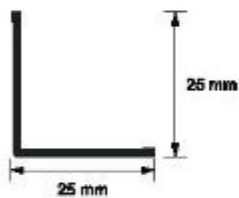

AL

S25

PROFIL DE COLȚ "L"

ALUMINIU

„L” SHAPE CORNER PROFILE

ALUMINIUM

L-ECKPROFIL

ALUMINIUM

3 m
10 buc/pcs/stück

(RD) Profilele de colț se utilizează în locuri cu trafic intens, pentru a proteja colțurile peretilor împotriva loviturilor și zgârieturilor. Se montează cu adeziv și poate fi folosit pe tencuială, lambriu, tapet, gresie/faianță, etc.