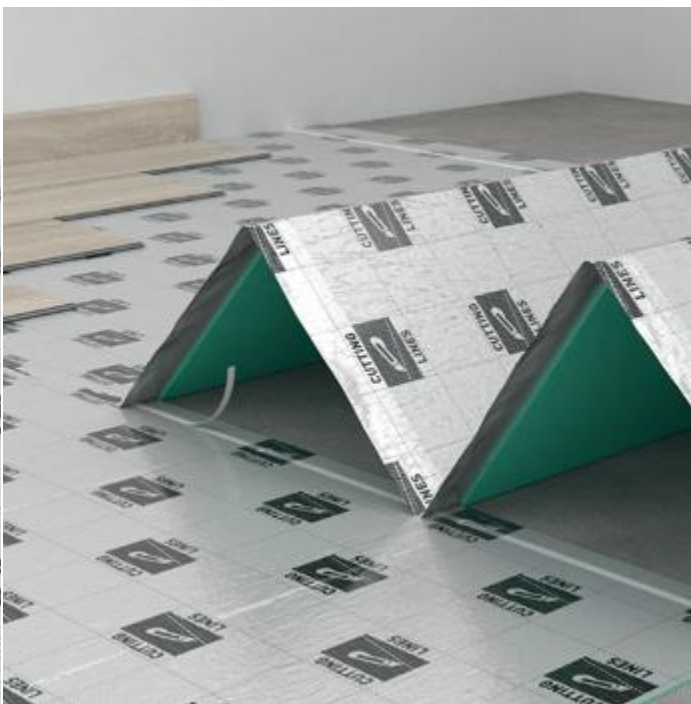

Manual utilizare

SECURA MAX AQUA SMART 2,2mm

Principalele caracteristici

LINII PENTRU TĂIERE

Tăiere ușoară pe liniile printate.

MONTARE UȘOARĂ

Substrat 3 în 1: substrat, bariera de vapori, banda adezivă pentru îmbinarea a două părți. Substrat sub forma de armonică. Instalare de 5 ori mai rapid.