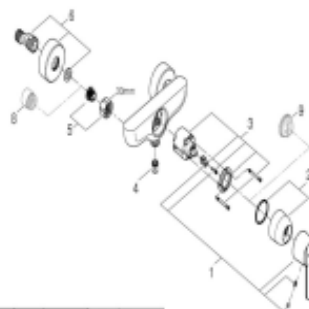

Descrierea produsului:

GET

BATERIE DUS MONOCOMANDĂ 1/2" MĂRIMEA S

Cod produs: 32888000
EAN: 4005176878831
Culoare: Cromat

Specificatii standard:

montare pe perete
mâner din metal
cartuș ceramic de 46 mm cu
GROHE SilkMove
limitator de debit reglabil
suprafață cromată **GROHE StarLight**
ieșire de duș 1/2" cu valvă sens-unic
integrată
conexiuni excentrice
protecție împotriva refluxului
nivel de zgomot I în conformitate cu
DIN 4109