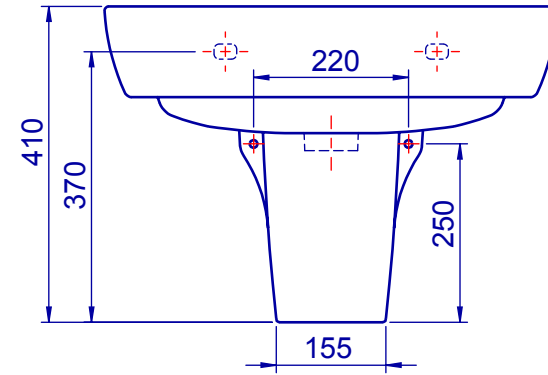

A-A KESİTİ

Rev.	Tarih	Model No	Açıklama
1	08.09.15	111	Teknik resme yarım ayaklı ölçü eklendi.
2			
3			

		Malzeme	VC	Ağırlık (kg)	15,7	
Ürün Adı	Bella Lavabo (60x50 cm.)	İsim	Tarih	NOT: .Bütün ölçüler mm.'dir.		
Ürün Kodu	0078	Çizen	Kemal E.	17.06.15	.Ürün ağırlığı mamüle göre değişkenlik gösterdiği için ortalama bir değer alınmıştır.	
		Kontrol				
		Genel toleranslar			Standart	TS EN 31
		Diğer kriterler için lütfen Turkuaz Kalite El Kitabına bakınız.			Format:	A4
					Ölçek:	1/10