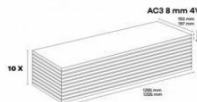

FSX05 ORI MESE - GREY OAK (DTN)