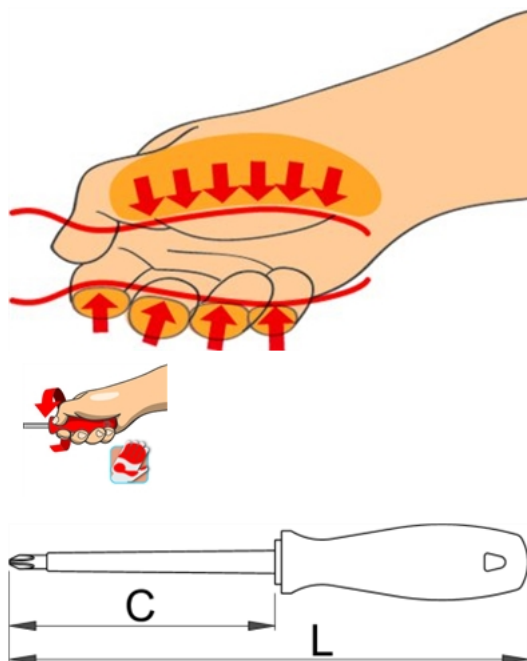

Surubelnite VDE cu lama izolata si profil PZ - 623VDE

Descriere

- lama: otel crom vanadium molibden tratata integral
- capat brunat
- maner: forma ergonomica
- maner: polipropilena
- gaura de agatare
- in concordanta cu standardul ISO 8764-1,2 si 60900:2004

Date Tehnice

Barcode	+	C	L	Person	Hand	Wrench	
616482	PZ0	60	145	34	4B	10	-
616483	PZ1	80	165	60	4B	10	-
616484	PZ2	100	200	93	4B	10	-
616485	PZ3	150	260	156	4B	5	-

Date de ambalare

Barcode	+	Mod de reambalare.			Ambalare pentru transport.					
		A	B	C	Person	Hand	A1	B1	C1	Person
616482	PZ0	200	44	32	41	4	75	286	40	289
616483	PZ1	235	44	32	67	4	114	291	39	393
616484	PZ2	270	44	36,6	100	4	115	318	39	525
616485	PZ3	330	44	39,5	163	4	114	388	47	777