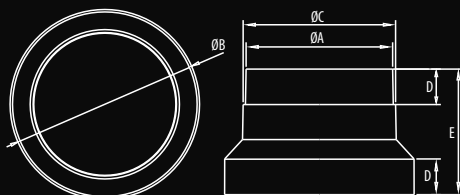

D/RE

[100/125 125/150]

RYСУНЕК ТЕХНІЧНЫ / TECHNICAL DRAWING / ЧЕРТЕЖ

WYMIARY / DIMENSIONS / РАЗМЕРЫ

	A	B	C	D	E
D/RE 100/125	100	125	104	24	85
D/RE 125/150	122	150	125	24	85

SPOSÓB MONTAŻU / INSTALLATION METHODS / РАЗМЕРЫ

Redukcja
Round reducer / Редукция круглых каналов

DOSPPEL SYSTEM
DOSPPEL SYSTEM / СИСТЕМА ДОСППЕЛ

147

DOSTĘPNE WERSJE

AVAILABLE MODELS / ДОСТУПНЫЕ ИСПОЛНЕНИЯ

Dostępne kolory: - biały
Available colors: - white
Цветовые варианты: - белый

Material: - ABS
Material: - ABS
Материал: - ABS

Wersje standardowe

Standard versions / Стандартные исполнения
007-0307 D/RE 100/125
007-0308 D/RE 125/150