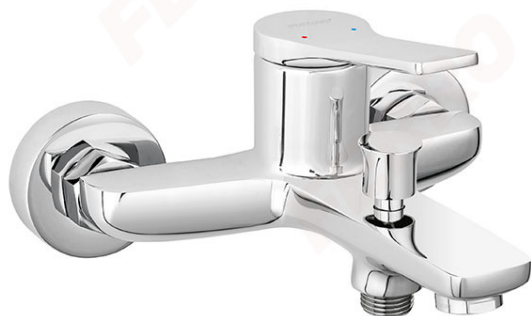

Cod: BSC1

Stratos - baterie perete cadă-duș

Ambalare cutie: **1, produs cu cod de bare**

- cartuş ceramic
- comutator automat cadă-duș, blocabil
- aerator M24x1
- racorduri excentrice D1/2" distanță 150 ± 20 mm
- nu include set de duș
- crom