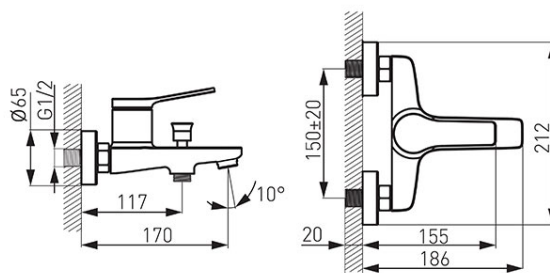

Cod: BSC1

Stratos - baterie perete cadă-duș

Ambalare cutie: **1, produs cu cod de bare**

- cartuş ceramic
- comutator automat cadă-duș, blocabil
- aerator M24x1
- racorduri excentrice D1/2" distanță 150 ± 20 mm
- nu include set de duș
- crom