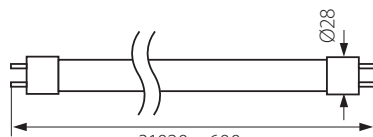

LED SMD

A+

T8

Lampa LED/
LED lamp

● T8

31020 - 600
31023 - 600
31021 - 1210
31024 - 1210
31022 - 1510

NAZWA / NAME	KOD / CODE	MOC / POWER	STRUMIEŃ ŚWIETLNY / LUMINOUS FLUX	TEMPERATURA BARWOWA TC (K) / COLOUR TEMPERATURE	TRZÓNEK / CAP	WSKAŹNIK ODDAWANIA BARW / COLOUR RENDERING INDEX
220-240~ ; 50/60Hz						
T8 LED N 9W-NW	31020	9 W	900 lm	4000	G13	Ra ≥ 80
T8 LED N 9W-CW	31023			6500		
T8 LED N 18W-NW	31021	18 W	1800 lm	4000		
T8 LED N 18W-CW	31024			6500		
T8 LED N 22W-NW	31022	22W	2000 lm	4000		