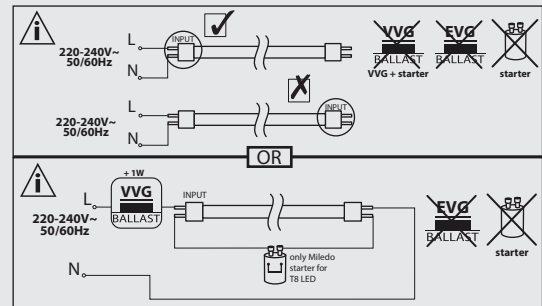

LED SMD

A+

T8

Lampa LED/
LED lamp

● T8

31020 - 600
31023 - 600
31021 - 1210
31024 - 1210
31022 - 1510

NAZWA / NAME	KOD / CODE	MOC / POWER	STRUMIEŃ ŚWIETLNY / LUMINOUS FLUX	TEMPERATURA BARWOWA TC (K) / COLOUR TEMPERATURE	TRZÓNEK / CAP	WSKAŹNIK ODDAWANIA BARW / COLOUR RENDERING INDEX
220-240~ ; 50/60Hz						
T8 LED N 9W-NW	31020	9 W	900 lm	4000	G13	Ra ≥ 80
T8 LED N 9W-CW	31023			6500		
T8 LED N 18W-NW	31021	18 W	1800 lm	4000		
T8 LED N 18W-CW	31024			6500		
T8 LED N 22W-NW	31022	22W	2000 lm	4000		