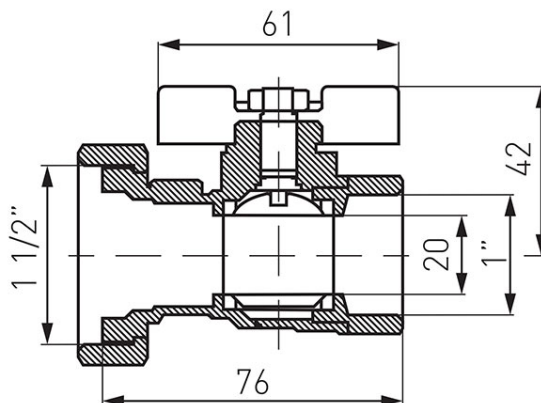

Kod: KSP1

Robinet D1 cu racord olandez și clapetă de sens pentru pompă 6/4"

<https://www.ferro.ro/produs-4490-KSP1.html>Opakowanie jednostkowe: **10, z kodem kreskowym umożliwiające sprzedaż detaliczną**

- presiune maximă de lucru: 10 bari
- temperatura maximă de lucru: 110°C
- NICKEL FREE 2018 - Suprafața robinetului care intră în contact cu apa nu conține nichel