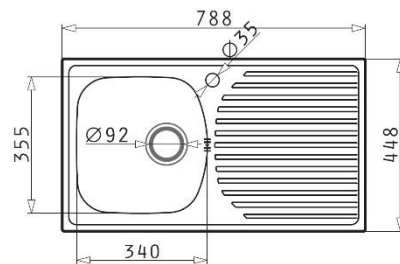

FIȘĂ TEHNICĂ / DESCRIERE PRODUS

CHIUVEȚĂ BUCĂTĂRIE INSET 78*44 1C1P ST SM 1TH

Finisaj	Lucios (Satin)
Tip material	Oțel inoxidabil AISI 204
Dimensiuni (mm)	
Generale	788 x 448
Cuvă (e)	340 x 355
Decupaj blat	768 x 428
Adâncime cuvă (e) (mm)	140
Orientare cuvă (e)	Stânga
Diametru valvă (e) (mm)	92
Preaplin	Da
Poziție preaplin	Pe cuvă
Gaură pentru montarea bateriei	Da
Diametru gaură de baterie (mm)	Ø35
Tip valvă	Standard, cu sită & dop etanșizare
Accesorii incluse	Valvă, sifon, cleme de fixare, garnitură etanșeizare
Garanție*	24luni