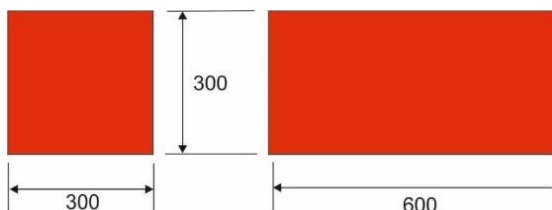

	2020
	1/7/2020
Marca:	
Nume	Simple
Certificate FSC	FSC-C 114919

**Panou decorativ Puffin - Simple**

**patrat**

**dreptunghi**

		L	I	grosime	L	I	grosime
Dimensiunea panoului	(mm)	300	300	37	600	300	37
Suprafata acoperita	(mp)	0.09			0.18		
		medie			medie		
Greutatea unui panou	(kg)	0.52			1.05		
Culoare		Gri KA16			Gri KA16		
EAN		5907762320740			5907762320825		