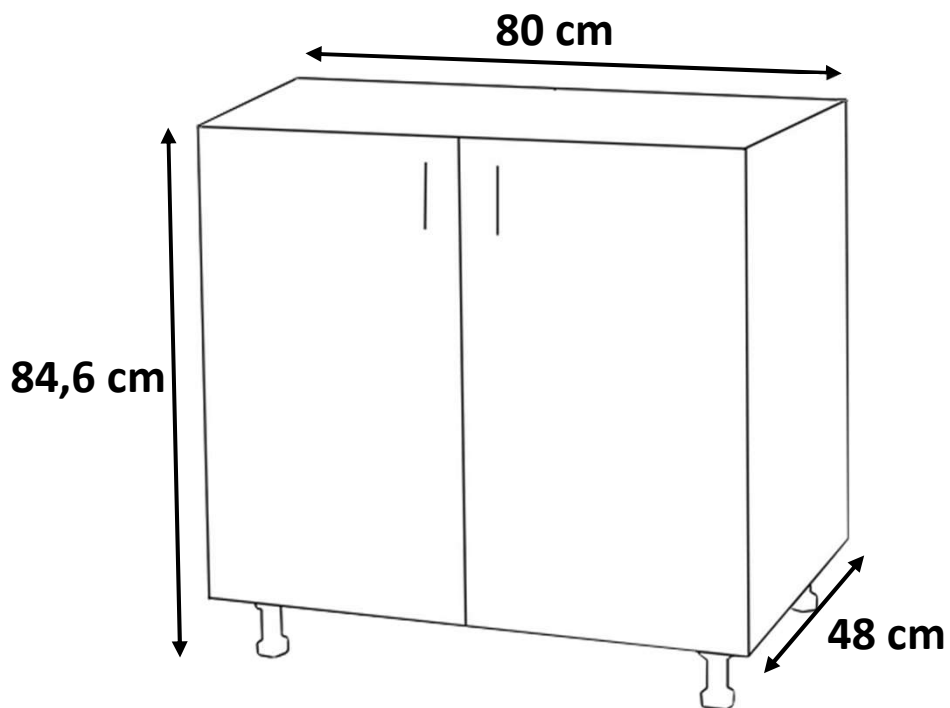

MASCA CHIUVETA DEVIS 80x48x84,6cm

FERONERIE SI ACCESORII

A		EUROSURUB 5x50mm	8 BUC
B		BALAMA	4 BUC
C		HOLZSURUB 3,5x16mm PZ2	32 BUC
D		PICIOR	4 BUC
E		MANER	2 BUC
F		SURUB MANER	4 BUC

ATENTIE !

Va rugam sa cititi cu atentie aceste instructiuni de montare , deoarece nu asiguram garantia pentru defectele datorate unui montaj incorect.