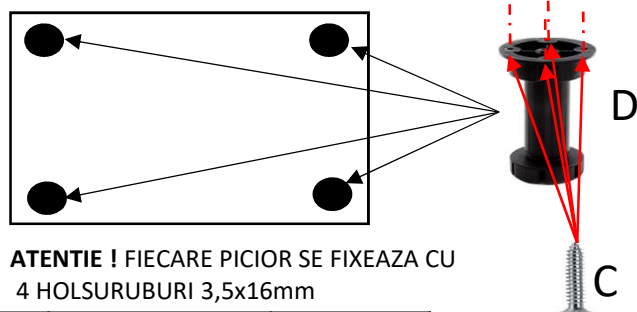

MASCA CHIUVETA DEVIS 80x48x84,6cm

FERONERIE SI ACCESORII

A		EUROSURUB 5x50mm	8 BUC
B		BALAMA	4 BUC
C		HOLZSURUB 3,5x16mm PZ2	32 BUC
D		PICIOR	4 BUC
E		MANER	2 BUC
F		SURUB MANER	4 BUC

ATENTIE !

Va rugam sa cititi cu atentie aceste instructiuni de montare , deoarece nu asiguram garantia pentru defectele datorate unui montaj incorect.

Montajul necorespunzator atrage dupa sine pierderea garantiei.

Unelte Necesare:

Surubelnita

Ciocan

Imbus

Se recomanda montarea produsului in minim doua persoane.

2 FIXAREA PICIOARELOR

SE ASEAZA PE SPATE SI SE FIXEAZA PICIOARELE