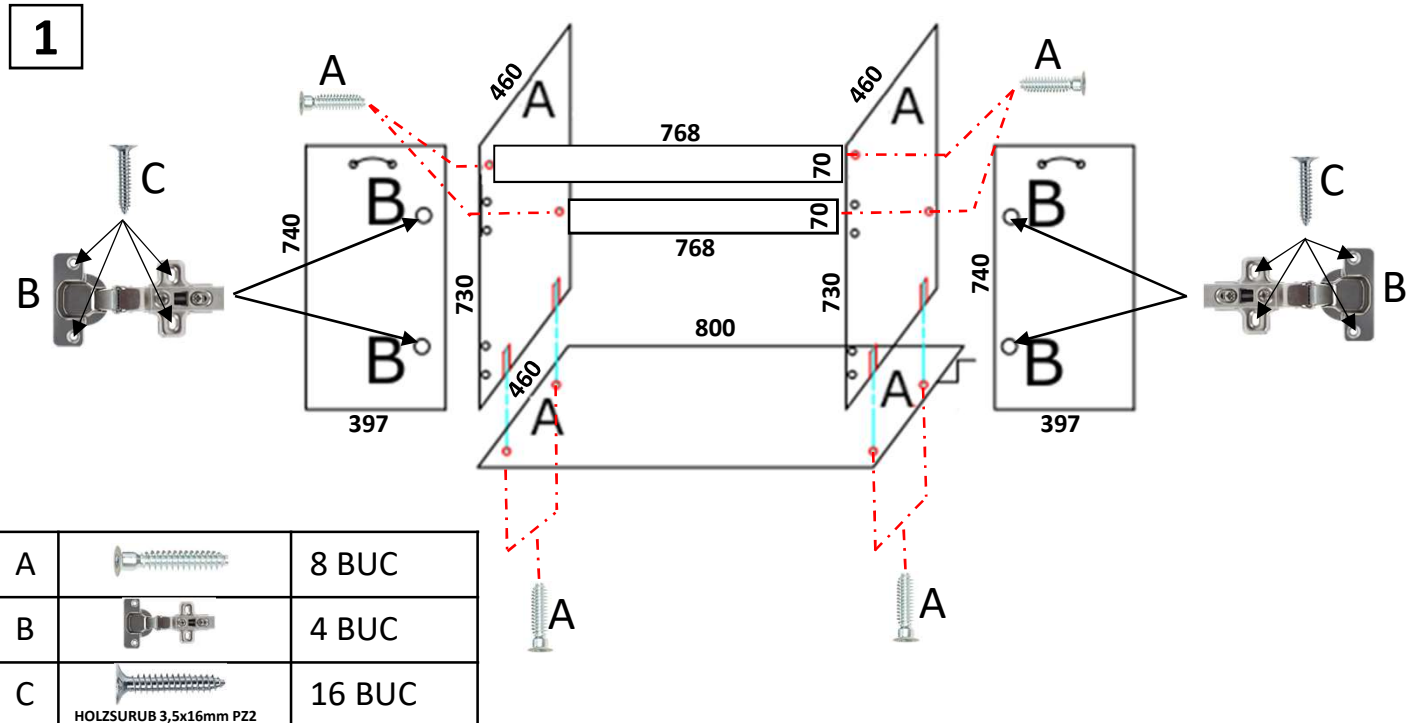

MASCA CHIUVETA DEVIS 80x48x84,6cm

FERONERIE SI ACCESORII

A		EUROSURUB 5x50mm	8 BUC
B		BALAMA	4 BUC
C		HOLZSURUB 3,5x16mm PZ2	32 BUC
D		PICIOR	4 BUC
E		MANER	2 BUC
F		SURUB MANER	4 BUC

ATENTIE !

Va rugam sa cititi cu atentie aceste instructiuni de montare , deoarece nu asiguram garantia pentru defectele datorate unui montaj incorect.

Montajul necorespunzator atrage dupa sine pierderea garantiei.

Unelte Necesare:

Surubelnita

Ciocan

Imbus

Se recomanda montarea produsului in minim doua persoane.

2 FIXAREA PICIOARELOR

SE ASEAZA PE SPATE SI SE FIXEAZA PICIOARELE