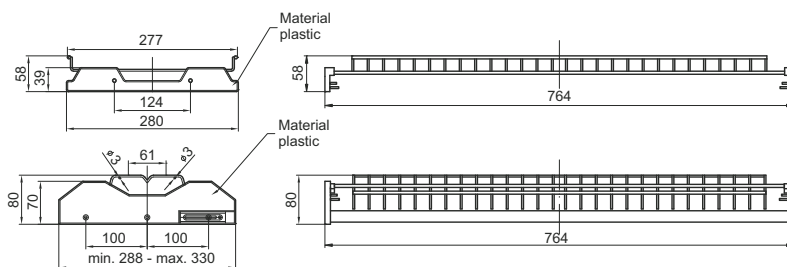

ACCESORII DE BUCĂTĂRIE

11. Scurgătoare pentru vase

Cu ramă din aluminiu, reglabil

41

Finisaj: vopsit gri, acoperire crom

Lățime corp (mm)	L (mm)
450	414
600	564
800	764
900	864

Din inox, cu ramă din aluminiu, reglabil

42

Disponibil cu tăviță din plastic sau din inox

Lățime corp (mm)	L (mm)
600	564
800	764
900	864

12. Coș rotativ dublu 3/4

43

Acoperire: crom