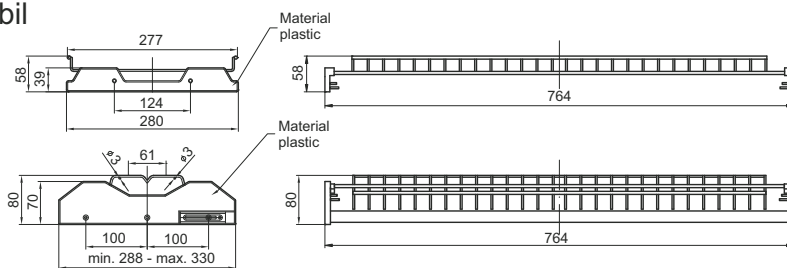

ACCESORII DE BUCĂTĂRIE

11. Scurgătoare pentru vase

Cu ramă din aluminiu, reglabil

41

Finisaj: vopsit gri, acoperire crom

Lățime corp (mm)	L (mm)
450	414
600	564
800	764
900	864

Din inox, cu ramă din aluminiu, reglabil

42

Disponibil cu tăviță din plastic sau din inox

Lățime corp (mm)	L (mm)
600	564
800	764
900	864

12. Coș rotativ dublu 3/4

43

Acoperire: crom