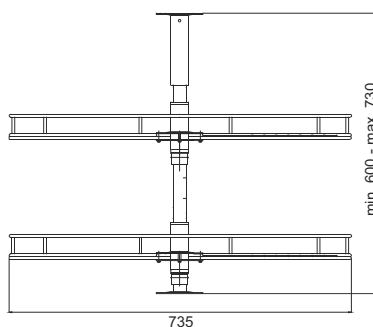

ACCESORII DE BUCĂTĂRIE

11. Scurgătoare pentru vase

Cu ramă din aluminiu, reglabil

41

Finisaj: vopsit gri, acoperire crom

Lățime corp (mm)	L (mm)
450	414
600	564
800	764
900	864

Din inox, cu ramă din aluminiu, reglabil

42

Disponibil cu tăviță din plastic sau din inox

Lățime corp (mm)	L (mm)
600	564
800	764
900	864

12. Coș rotativ dublu 3/4

43

Acoperire: crom