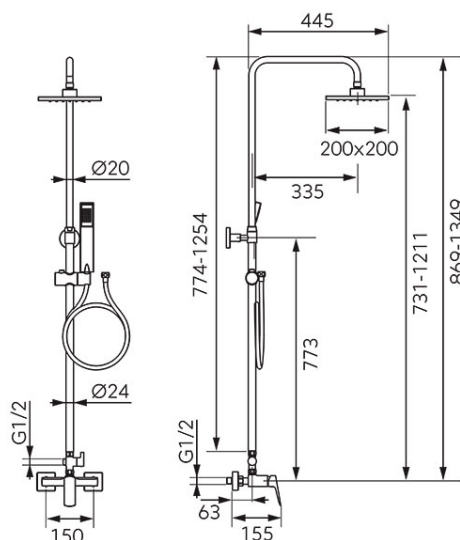

**Cod: NP81-BVI7UVL**

Vitto VerdeLine - Sistem de duș cu baterie perete duș

Ambalare cutie: **1, produs cu cod de bare**

- Duș fix:
  - bară metalică de duș culisantă, 774 - 1254 mm
  - cap duș fix SLIM din inox de 200 x 200 mm
  - articulație sferică pentru reglarea unghiului de stropire
  - FerroEasyClean - sistem de îndepărtare ușoară a depunerilor de calcar
  - comutator de duș metalic cu cartuș ceramic
- Duș mobil:
  - pară de duș cu 1 funcție: ploaie
  - suport glisant cu unghi reglabil pentru para de duș
  - FerroEasyClean - sistem de îndepărtare ușoară a depunerilor de calcar
  - furtun de duș din PVC de 150 cm
  - racord furtun D1/2"
- Baterie duș:
  - baterie cu limitator debit apă și cartuș ceramic de 25 mm
  - montare pe perete
  - racord excentric D1/2"
  - distanță 150 ± 20 mm
  - racord duș D1/2" - ieșire laterală
- crom