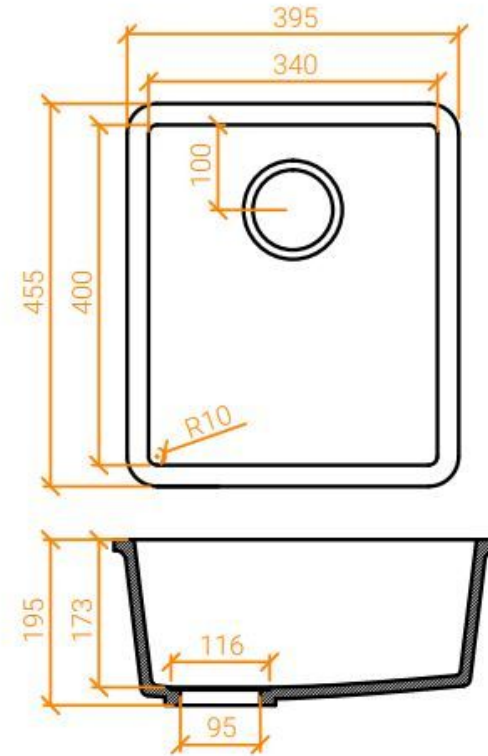

BS 3440

0-100
CLASSIC WHITE

Kg 8	→	←	455	395	195
	←	→	400	340	173