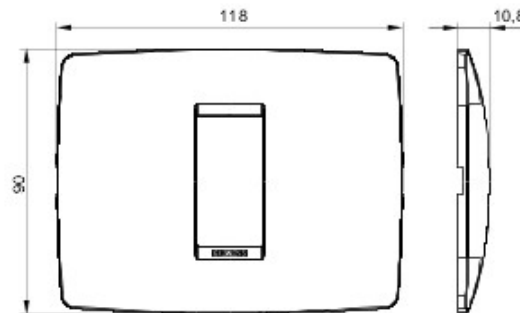

DIMENSIONAL

TECHNICAL SYMBOLOGY

STANDARDS/APPROVALS