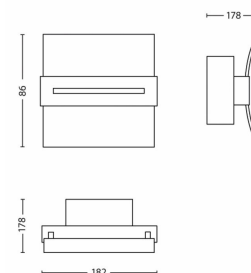

Concepută pentru camera de zi și dormitor

- Perfectă pentru relaxare și socializare
- Cree i o atmosferă modernă și primitoare