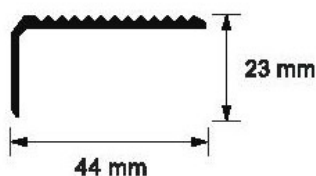

AL

**S33**

**PROFIL PENTRU TREPTE  
CU ȘURUB**

**STAIR NOSING PROFILE  
WITH SCREW**

**TREPPENKANTENPROFIL  
ANSCHRAUBBAR**

0,93 m, 2,7 m  
10 buc/pcs/stück

**(RO)** Profilele pentru trepte au rolul de a proteja marginile treptelor de deteriorări. Profilul este prevăzut cu striații, având și rol antiderapant. Aceste profile pot fi folosite la toate treptele, indiferent de finisajul folosit pe suprafața lor. Cel cu autoadeziv poate fi folosit și ca închidere pentru parchet, preluând dilatarea acestuia.