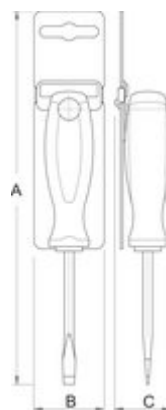

Surubelnita scurta CR cu profil lat

627CR

Profile

Premium Hard

Caracteristicile produsului

- lama: otel crom vanadium molibden tratata integral
- lama cromata, varful brunat
- maner: forma ergonomica
- maner-polipropilena
- gaura de agatare
- in concordanta cu standardul ISO 2380-1,2

Standarde

DIN 5266, ISO 8764-1,2

616399

axb

0.8 x 4.0

C

25

L

86

D

4

UnitWeight

	axb	C	L	D	
616400	1.0 x 5.5	25	86	5.5	UnitWeight
616401	1.2 x 6.5	25	86	6.5	UnitWeight

Ambalaj pentru retail

	MA	MB	MC	
616399	150	44	36,9	44
616400	150	44	36,9	48
616401	155	44	36,9	50

Ambalaj pentru transport

		TA	TB	TC	
616399	4	91	230	62	301
616400	4	91	230	62	317
616401	4	91	230	62	325