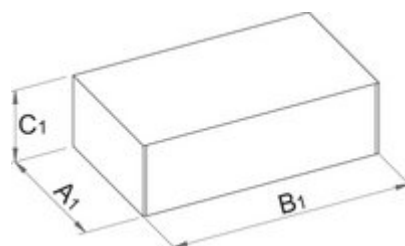

Surubelnita scurta CR cu profil lat

627CR

Profile

Premium Hard

Caracteristicile produsului

- lama: otel crom vanadium molibden tratata integral
- lama cromata, varful brunat
- maner: forma ergonomica
- maner-polipropilena
- gaura de agatare
- in concordanta cu standardul ISO 2380-1,2

86

D

4

UnitWeight

	axb	C	L	D	
616400	1.0 x 5.5	25	86	5.5	UnitWeight
616401	1.2 x 6.5	25	86	6.5	UnitWeight

Ambalaj pentru retail

	MA	MB	MC	
616399	150	44	36,9	44
616400	150	44	36,9	48
616401	155	44	36,9	50

Ambalaj pentru transport