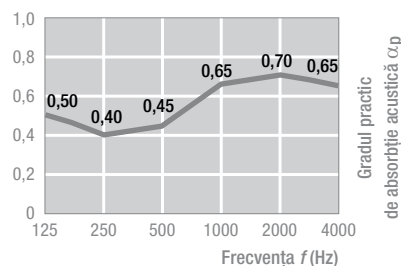

SISTEM

■ Sistem cu structura vizibilă, plăci demontabile

Formate

■ 600 x 600 mm, 625 x 625 mm,
Toleranțe conf. EN 13964

Grosimi / greutate

■ nom. 13 mm (ca. 3,6 kg/m²)

Culoare

■ alb, similar RAL 9010

Canturi

■ SK

PROPRIETĂȚI TEHNICE

Clasa de combustibilitate	■ A2-s1,d0 conf. EN 13501-1
Absorbția acustică	■ EN ISO 354 $\alpha_w = 0,55$ conf. EN ISO 11654 NRC = 0,55 conf. ASTM C 423
Reflexia luminii	■ pentru alb similar RAL 9010, mat ca. 88%
Conductibilitatea termică	■ $\lambda = 0,052-0,057$ W/mK conf. DIN 52612
Rezistența la umiditate	■ până la 70% umiditatea relativă a aerului