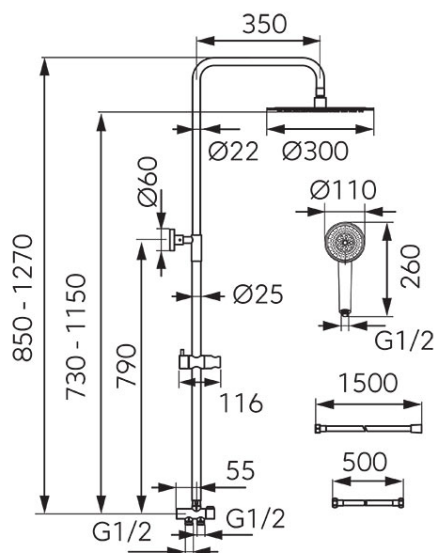

Cod: NP47

Wizard Pro - set de duș dual

Ambalare cutie: **1, produs cu cod de bare**

- Duș fix:
 - bară metalică culisabilă, reglabilă pe lungime 850 - 1270 mm
 - fixare ajustabilă pe înălțime
 - cap duș rotund SLIM din oțel inoxidabil cu diametrul 300 mm
 - articulație sferică pentru reglarea unghiului de stropire
 - Ferro Easy Clean - sistem de îndepărtare ușoară a depunerilor de calcar
 - comutator de duș metalic cu inserție ceramică
- Duș mobil:
 - pară de duș rotundă cu 3 funcții: ploaie, masaj, mixt
 - suport dus mobil culisant, din plastic, cu unghi reglabil pentru para de duș
 - Ferro Easy Clean - sistem de îndepărtare ușoară a depunerilor de calcar
 - furtun de duș PVC 150 cm
- crom