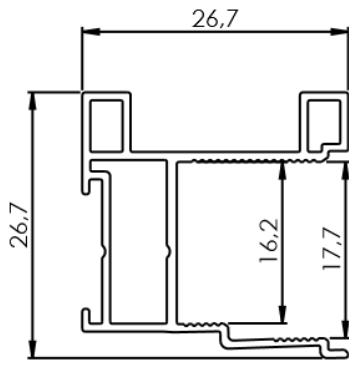

# HANDLE ETA WIDE 18 GREEN LINE

natura  
88271100

black mat  
88271103