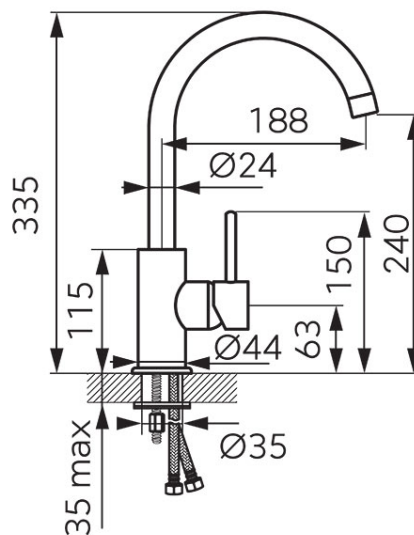

Cod: BLG4BL

Lugio Black - baterie stativă bucatărie

Ambalare cutie: **1, produs cu cod de bare**

- cartuş ceramic
- montare cu un singur orificiu
- regulator debit M22x1
- pipă mobilă
- racord flexibil G3/8 - M10x1
- negru