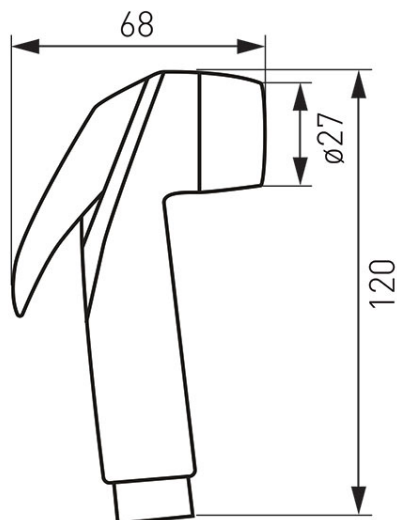

Cod: N100B

Presso - set duș igienic

Ambalare cutie: **1, produs cu cod de bare**

- pară duș cu sistem Auto-Stop
- racord universal D1/2"
- furtun duș 125 cm cu împletitură metalică
- suport fix pentru pară duș
- crom