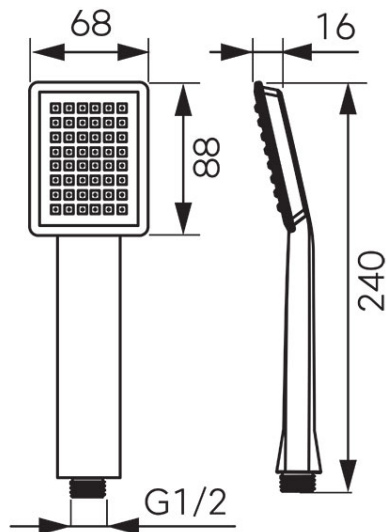

Cod: S170BL-B

Sinus Black - pară duș

Ambalare cutie: **1, produs cu cod de bare**

- 1 funcție: ploaie
- dimensiuni pară duș: 68x88 mm
- FerroEasyClean - sistem de îndepărtare ușoară a depunerilor de calcar
- negru mat