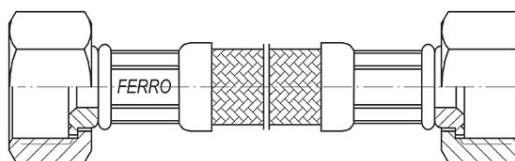

Kod: **PWS**

Racord flexibil 3/8"x3/8" interior-exterior

Cod	D1=D2 cal	L - cm	Ambalare individual
PWS95 Nou!	G3/8	20	-
PWS911	G3/8	30	-
PWS92	G3/8	40	-
PWS93	G3/8	50	-
PWS94	G3/8	60	-
PWS96 Nou!	G3/8	80	-