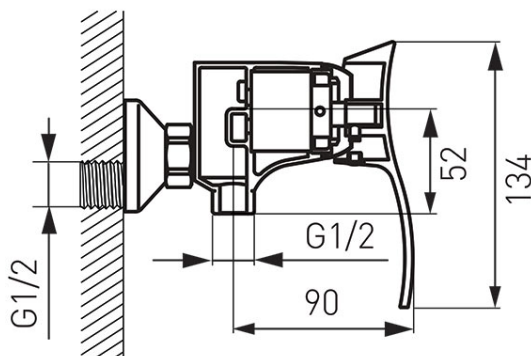

Kod: BTP7

Padwa - baterie perete duș

<https://www.ferro.ro/produs-35-BTP7.html>Cena brutto: **243,33zł**Opakowanie jednostkowe: **1, z kodem kreskowym umożliwiające sprzedaż detaliczną**

- cartuș ceramic
- montare pe perete
- racorduri excentrice D1/2" distanță 150 ± 20 mm
- racord ieșire duș D1/2"
- nu include set de duș
- crom