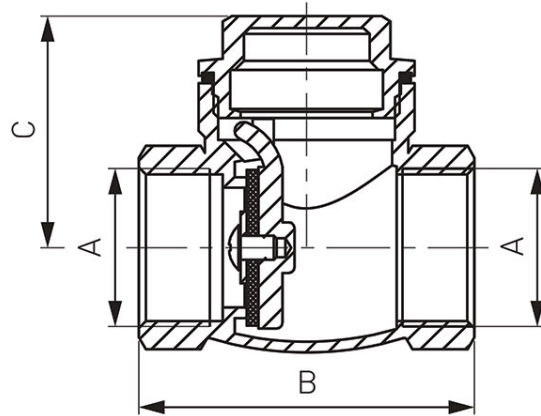

Kod: **ZZK**

Supapă de retenție cu clapetă alamă

- Apă
- NICKEL FREE 2018 - Suprafața robinetului care intră în contact cu apa nu conține nichel

| Cod | Supapă cu clapetă | p _{nom} [MPa] | A [cal] | B [mm] | C [mm] | d [mm] | Ambalare individual (produs cu cod de bare) |
|------|-------------------|------------------------|---------|--------|--------|--------|---|
| ZZK1 | 1/2" | 1,6 | G 1/2 | 47 | 34 | 14 | 30 |
| ZZK2 | 3/4" | 1,6 | 3/4 | 56 | 38 | 19 | 20 |
| ZZK3 | 1" | 1,6 | 1 | 61 | 44 | 24 | 10 |
| ZZK4 | 5/4" | 1,6 | 5/4 | 69 | 50 | 30 | 6 |
| ZZK5 | 6/4" | 1,6 | 6/4 | 78 | 59 | 37 | 5 |
| ZZK6 | 2" | 1,6 | 2 | 93 | 65 | 47 | 4 |