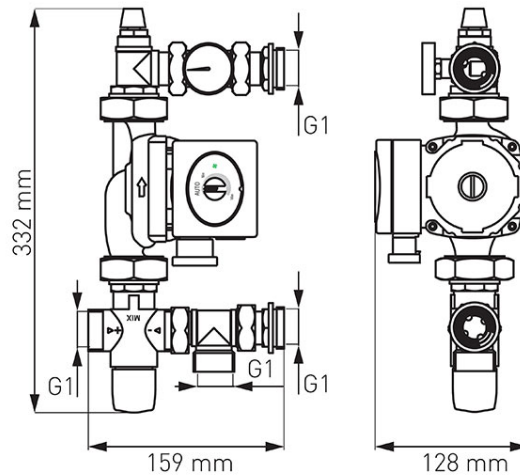

Kod: GM1F-40GPA

Grup de amestec GM1F cu pompă electronică 25-4-130 GPAII

<https://www.ferro.ro/produs-5715-GM1F40GPA.html>Cena brutto: **1 199,98zł**Opakowanie jednostkowe: **1, z kodem kreskowym umożliwiające sprzedaż detaliczną**

Opakowanie zbiorcze: -

- cu pompă electronică 25-4-130 GPAII, $Q_{max} = 2,4 \text{ m}^3/\text{h}$
- Grupul de amestec servește la scăderea și menținerea temperaturii dorite a lichidului de încălzire în sistemul de încălzire în pardoseală.
- Parametri:
 - presiune statică (PN): max. 0,4 MPa (4 bar)
 - presiune de lucru dinamică: max. 0,3 MPa (3 bar)
 - K_v : 1,9 m^3/h
 - interval de reglare: 20-40° C
 - precizie de reglare: +/- 3° C
- Grupul include:
 - vană de amestec termostatică cu 3 căi
 - aerisitor manual
 - termometru
- set de racorduri
- Avantaje:
 - compatibil cu toate distribuitorile cu distanța dintre axe de 210 mm
 - precis și ușor de reglat
 - reversibil