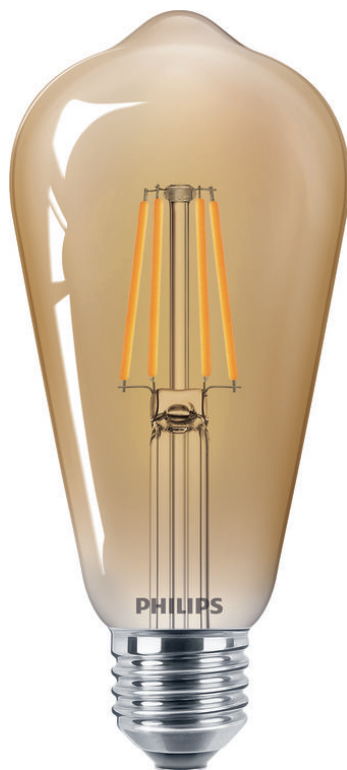

PHILIPS

Bec

LED

4 W – 35 W

E27

Alb cald

8718699673543

Proiectate pentru a fi văzute

Vă prezentăm noua familie de lămpi vintage Philips Deco LED Giant, o colecție care amintește de becurile cu incandescență familiare. Acestea ies în evidență atunci când sunt folosite ca element central, adăugând o notă de nostalgie interiorului dvs.

Caracteristici

- Intensitate luminoasă reglabilă: Nu
- Domeniu de utilizare: Interior
- Formă lampă: Bec nedirecțional
- Soclu: E27
- Tehnologie: LED

Dimensiunile becului

- Înălțime: 14,2 cm
- Greutate: 0,05 kg
- Lățime: 6,4 cm