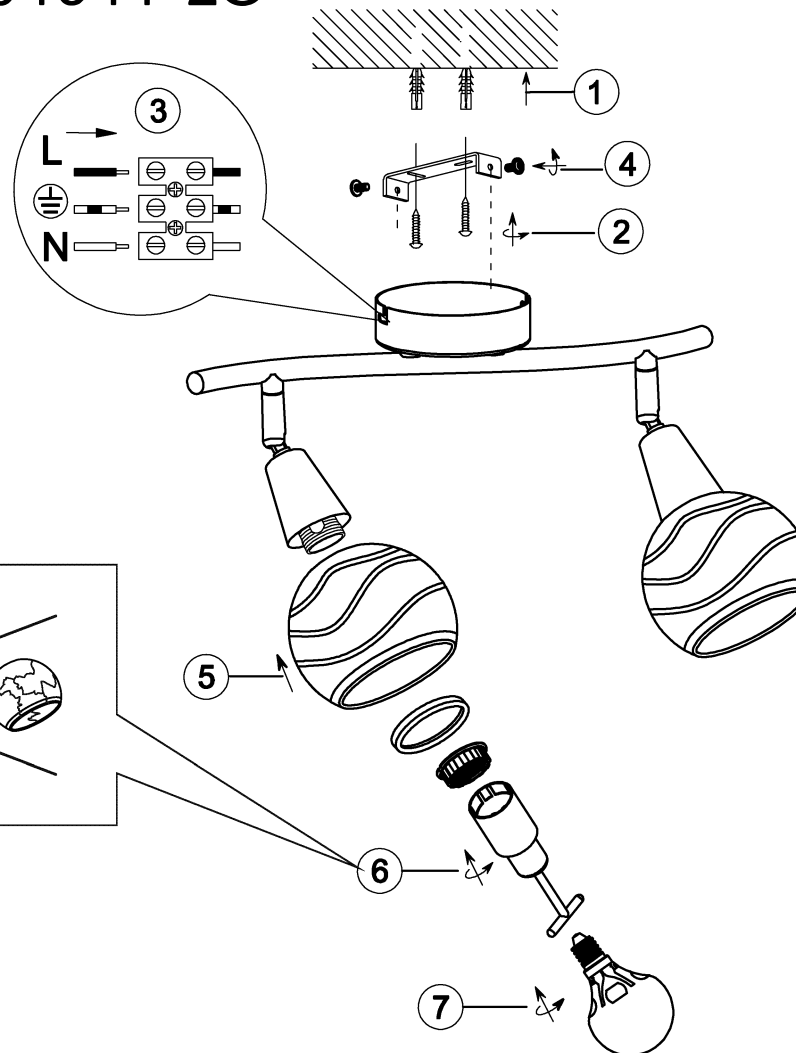

GLOBO

LIGHTING

www.globo-lighting.com

54341-20

B

GLOBO Handels GmbH
St. Peter 38
A-9184 St. Jakob / Rosental