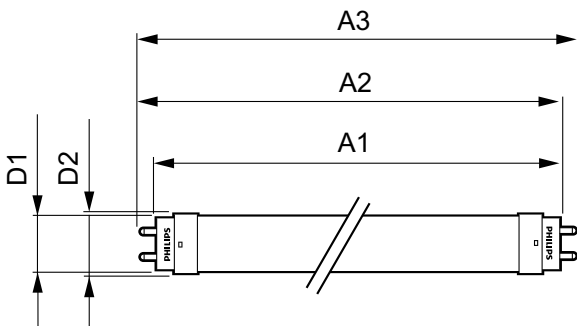

CorePro LEDtube EM/Mains

Approval and Application

Etichetă de eficiență energetică (EEL)	A+
Produs eficient energetic	Yes
Mărci de omologare	Marcaj CE Conformitate RoHS KEMA Keur certificate
Consum de energie kWh/1000 h	15 kWh

Product Data

Cod complet produs	871869671109500

Nume comandă produs	CorePro LEDtube 1200mm 14.5W865
EAN/UPC - Produs	8718696711095
Cod de comandă	71109500
Numărător - Cantitate per pachet	1
Numărător - Pachete per cutie exterioră	10
Material nr. (12NC)	929001338902
Greutate netă (bucată)	0,215 kg

Warnings and safety

Cote

TLED 4ft 14.5-36W 1600lm 6500K G13 Ess

Product	D1	D2	A1	A2	A3
CorePro LEDtube 1200mm 14.5W865	25,7 mm	28 mm	1198 mm	1205 mm	1212 mm

Date fotometrice