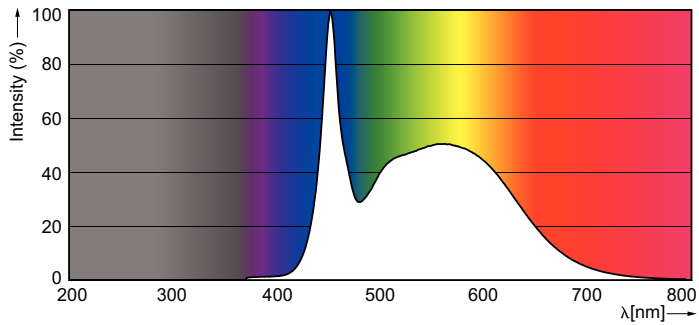

CorePro LEDtube EM/Mains

Date fotometrice

SDPO_MLEDGA_0051-Spectral Power distribution