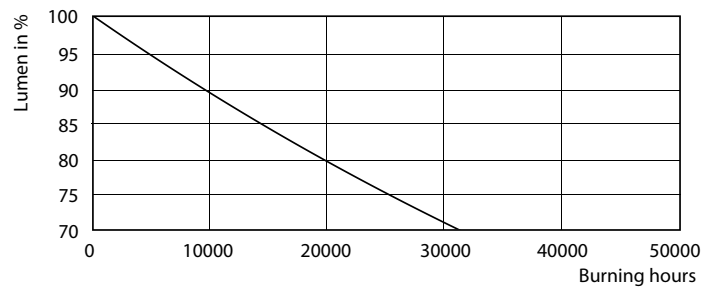

LEDtube 1500mm 20W G13 840 2200lm

CorePro LEDtube EM/Mains

Date fotometrice

SDPO_MLEDGA_0051-Spectral Power distribution

Durată de viață

LEDtube 1500mm 20W G13 840 2200lm

LEDtube 1500mm 20W G13 840 2200lm