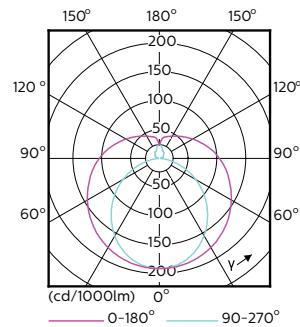

Warnings and safety

Cote

TLED 4ft 14.5-36W 1600lm 6500K G13 Ess

Product	D1	D2	A1	A2	A3
CorePro LEDtube 1200mm 14.5W865	25,7 mm	28 mm	1198 mm	1205 mm	1212 mm

Date fotometrice

LEDtube 1200mm 15W G13 865 1600lm