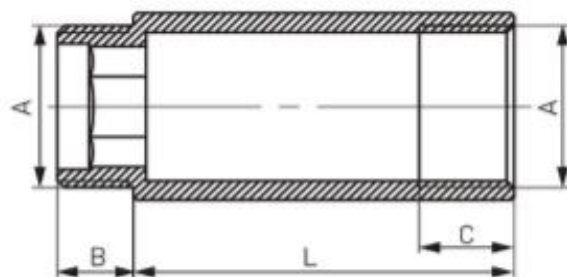

FERRO®

Kod: P

Prelungitor

<https://www.ferro.ro/produs-3640-P.html>

Opakowanie jednostkowe: **1**, z kodem kreskowym umożliwiające sprzedaż detaliczną

Cod	A	B [mm]	C [mm]	L [mm]	Ambalare pungă	Ambalare box
P10C	G1/2	10	8,5	10	1	25
P110C	G3/4	12	8	10	1	25
P15C	G1/2	10	12	15	1	25
P115C	G3/4	12	13	15	1	25
P20C	G1/2	10	12	20	1	25
P120C	G3/4	12	15	20	1	25
P25C	G1/2	10	12	25	1	25
P125C	G3/4	12	15	25	1	25
P30C	G1/2	10	12	30	1	10
P130C	G3/4	12	15	30	1	10
P40C	G1/2	10	12	40	1	10
P140C	G3/4	12	15	40	1	10
P50C	G1/2	10	12	50	1	10
P150C	G3/4	12	15	50	1	10